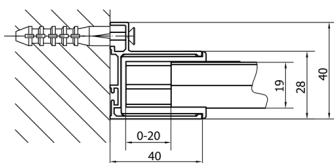

Technický list

	B
EL1615-EL3115	680-700
EL1615-EL3215	780-800
EL1615-EL3315	880-900
EL1615-EL3415	980-1000