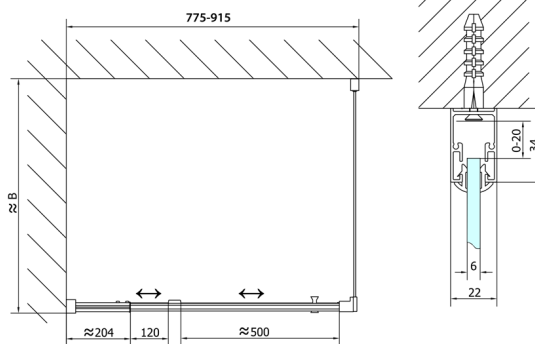

## EASY obdélník/čtverec sprchový kout pivot dveře 800-900x800mm L/P varianta

Objednací kód: EL1615EL3215

### Rozměry

Šířka: 900 mm  
 Výška: 1900 mm  
 Hloubka: 800 mm

## Technický list

	B
EL1615-EL3115	680-700
EL1615-EL3215	780-800
EL1615-EL3315	880-900
EL1615-EL3415	980-1000