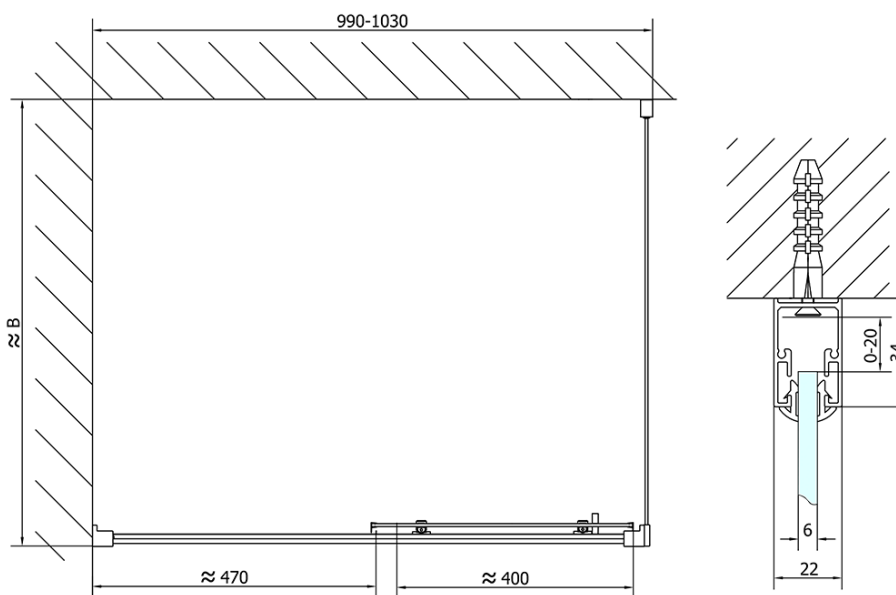

EASY čtvercový sprchový kout 1000x1000mm, čiré sklo L/P varianta

Objednací kód: EL1015EL3415

Základní informace

Značka: Polysan
Série: EASY

Rozměry

Šířka: 1000 mm
Výška: 1900 mm
Hloubka: 1000 mm

Parametry

Barva profilu: Chrom - Leštěný hliník
Tvar: Čtvercové zástěny
Typ otevírání: Posuvné
Směr otevírání: Univerzální
Šířka vstupu: 400 mm
Typ výplně: Čiré sklo
Tloušťka skla: 6 mm
Vlastnosti: Rámové provedení
Hmotnost / ks: 61.5 kg
Balení: 2 ks
Záruka: 2 roky

EASY čtvercový sprchový kout 1000x1000mm, čiré sklo L/P varianta

Technický list

	B
EL1015-EL3115	680-700
EL1015-EL3215	780-800
EL1015-EL3315	880-900
EL1015-EL3415	980-1000