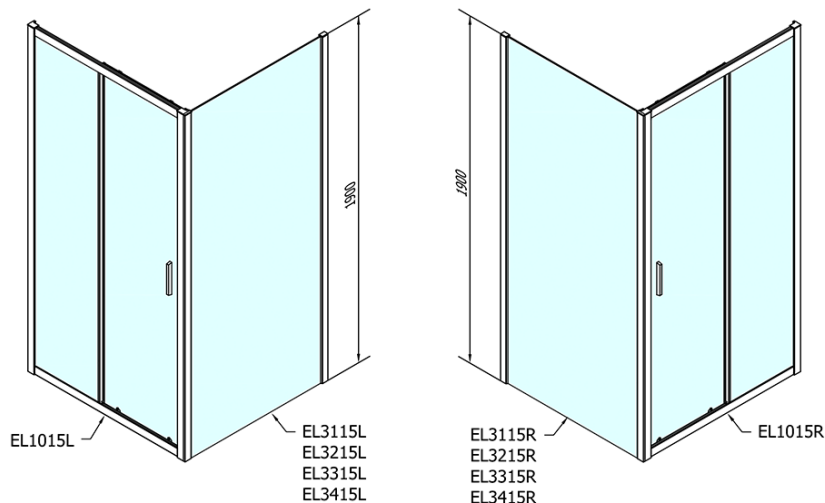

EASY čtvercový sprchový kout 1000x1000mm, čiré sklo L/P varianta

Objednací kód: EL1015EL3415

Základní informace

Značka: Polysan
Série: EASY

Rozměry

Šířka: 1000 mm
Výška: 1900 mm
Hloubka: 1000 mm

Parametry

Barva profilu: Chrom - Leštěný hliník
Tvar: Čtvercové zástěny
Typ otevírání: Posuvné
Směr otevírání: Univerzální
Šířka vstupu: 400 mm
Typ výplně: Čiré sklo
Tloušťka skla: 6 mm
Vlastnosti: Rámové provedení
Hmotnost / ks: 61.5 kg
Balení: 2 ks
Záruka: 2 roky

EASY čtvercový sprchový kout 1000x1000mm, čiré sklo L/P varianta

Technický list

	B
EL1015-EL3115	680-700
EL1015-EL3215	780-800
EL1015-EL3315	880-900
EL1015-EL3415	980-1000