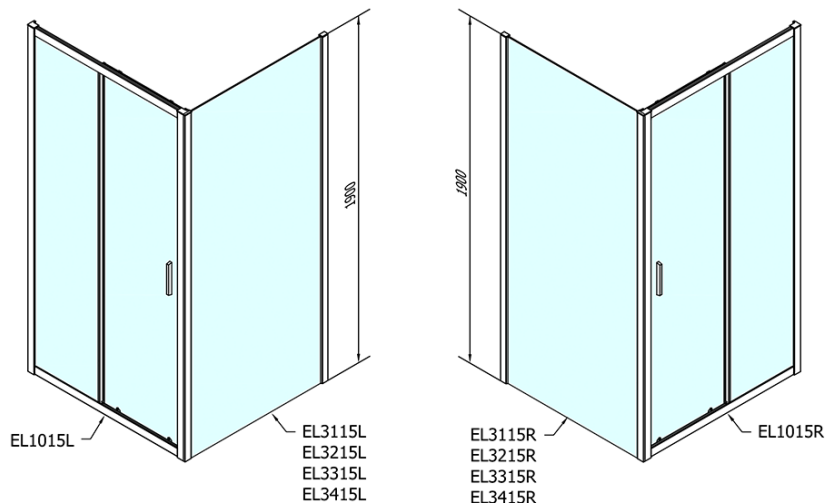

EASY čtvercový sprchový kout 1000x1000mm, čiré sklo L/P varianta

Technický list

	B
EL1015-EL3115	680-700
EL1015-EL3215	780-800
EL1015-EL3315	880-900
EL1015-EL3415	980-1000