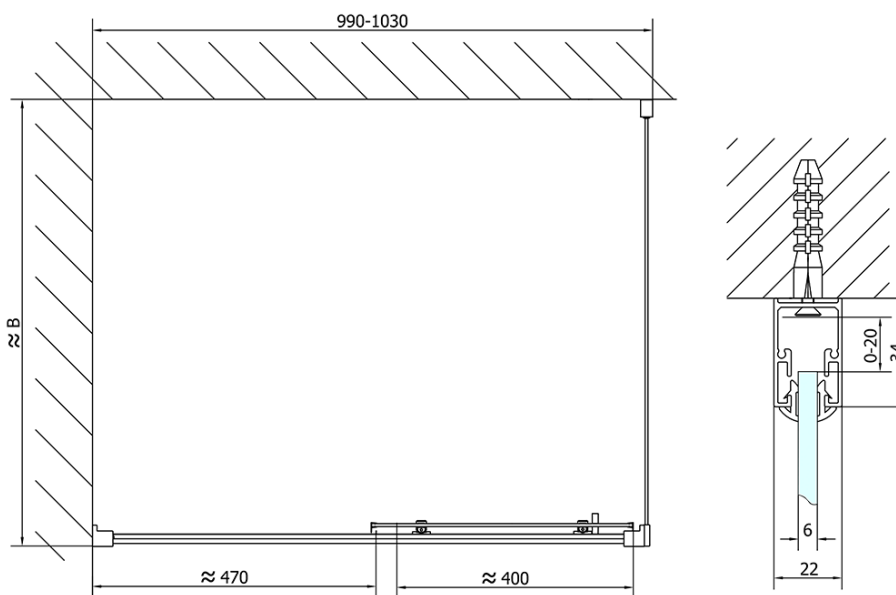

EASY čtvercový sprchový kout 1000x1000mm, čiré sklo L/P varianta

Technický list

	B
EL1015-EL3115	680-700
EL1015-EL3215	780-800
EL1015-EL3315	880-900
EL1015-EL3415	980-1000