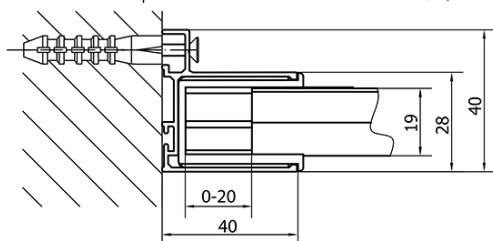

EASY čtvercový sprchový kout 1000x1000mm, čiré sklo L/P varianta

Technický list

	B
EL1015-EL3115	680-700
EL1015-EL3215	780-800
EL1015-EL3315	880-900
EL1015-EL3415	980-1000