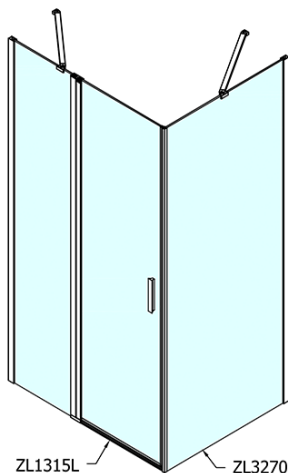

ZOOM obdélníkový sprchový kout 1500x1000mm L/P varianta

Objednací kód: ZL1315ZL3210

Základní informace

Značka: Polysan

Série: ZOOM

Rozměry

Šířka: 1500 mm

Výška: 1900 mm

Hloubka: 1000 mm

Parametry

Barva profilu: Chrom - Leštěný hliník

Tvar: Obdélníkové zástěny

Typ otevírání: Otevírací jednokřídlé

Směr otevírání: Univerzální

Šířka vstupu: 620 mm

Typ výplně: Čiré sklo

Úprava skla: Antidrop

Tloušťka skla: 6 mm

Vlastnosti: Bezrámové provedení, Otevírání vně i dovnitř

Hmotnost / ks: 76.0 kg

Balení: 2 ks

Záruka: 2 roky

ZOOM obdélníkový sprchový kout 1500x1000mm L/P varianta

Technický list