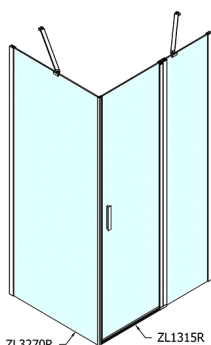

ZL3270R
ZL3280R
ZL3290R
ZL3210R

ZL1315R