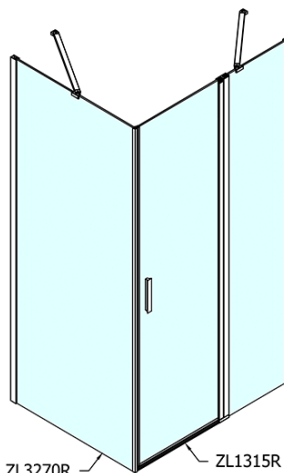

ZOOM obdélníkový sprchový kout 1500x900mm L/P varianta

Objednací kód: ZL1315ZL3290

Základní informace

Značka: Polysan
Série: ZOOM

Rozměry

Šířka: 1500 mm
Výška: 1900 mm
Hloubka: 900 mm

Parametry

Barva profilu: Chrom - Leštěný hliník
Tvar: Obdélníkové zástěny
Typ otevírání: Otevírací jednokřídlé
Směr otevírání: Univerzální
Šířka vstupu: 620 mm
Typ výplně: Čiré sklo
Úprava skla: Antidrop
Tloušťka skla: 6 mm
Vlastnosti: Bezrámové provedení, Otevírání vně i dovnitř
Hmotnost / ks: 73.0 kg
Balení: 2 ks
Záruka: 2 roky

ZOOM obdélníkový sprchový kout 1500x900mm L/P varianta

Technický list

ZL1315L
ZL3270L
ZL3280L
ZL3290L
ZL3210L

ZL3270R
ZL3280R
ZL3290R
ZL3210R

	B
ZL1315-ZL3270	670-690
ZL1315-ZL3280	770-790
ZL1315-ZL3290	870-890
ZL1315-ZL3210	970-990