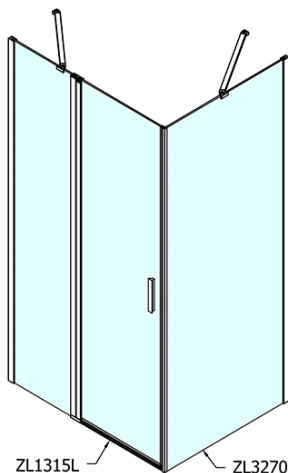

ZOOM obdélníkový sprchový kout 1500x900mm L/P varianta

Objednací kód: ZL1315ZL3290

Základní informace

Značka: Polysan
Série: ZOOM

Rozměry

Šířka: 1500 mm
Výška: 1900 mm
Hloubka: 900 mm

Parametry

Barva profilu: Chrom - Leštěný hliník
Tvar: Obdélníkové zástěny
Typ otevírání: Otevírací jednokřídlé
Směr otevírání: Univerzální
Šířka vstupu: 620 mm
Typ výplně: Čiré sklo
Úprava skla: Antidrop
Tloušťka skla: 6 mm
Vlastnosti: Bezrámové provedení, Otevírání vně i dovnitř
Hmotnost / ks: 73.0 kg
Balení: 2 ks
Záruka: 2 roky

ZOOM obdélníkový sprchový kout 1500x900mm L/P varianta

Technický list

ZL1315L
ZL3270L
ZL3280L
ZL3290L
ZL3210L

ZL3270R
ZL3280R
ZL3290R
ZL3210R

	B
ZL1315-ZL3270	670-690
ZL1315-ZL3280	770-790
ZL1315-ZL3290	870-890
ZL1315-ZL3210	970-990