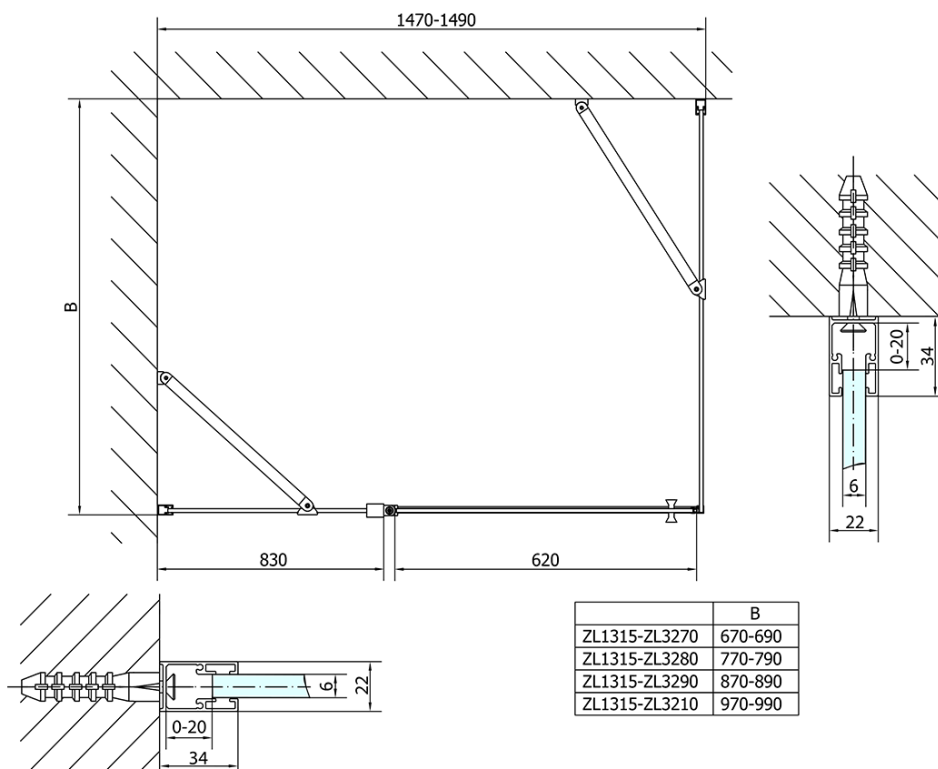

ZOOM obdélníkový sprchový kout 1500x900mm L/P varianta

Objednací kód: ZL1315ZL3290

Základní informace

Značka: Polysan
Série: ZOOM

Rozměry

Šířka: 1500 mm
Výška: 1900 mm
Hloubka: 900 mm

Parametry

Barva profilu: Chrom - Leštěný hliník
Tvar: Obdélníkové zástěny
Typ otevírání: Otevírací jednokřídlé
Směr otevírání: Univerzální
Šířka vstupu: 620 mm
Typ výplně: Čiré sklo
Úprava skla: Antidrop
Tloušťka skla: 6 mm
Vlastnosti: Bezrámové provedení, Otevírání vně i dovnitř
Hmotnost / ks: 73.0 kg
Balení: 2 ks
Záruka: 2 roky

ZOOM obdélníkový sprchový kout 1500x900mm L/P varianta

Technický list

ZL1315L
ZL3270L
ZL3280L
ZL3290L
ZL3210L

ZL3270R
ZL3280R
ZL3290R
ZL3210R

	B
ZL1315-ZL3270	670-690
ZL1315-ZL3280	770-790
ZL1315-ZL3290	870-890
ZL1315-ZL3210	970-990