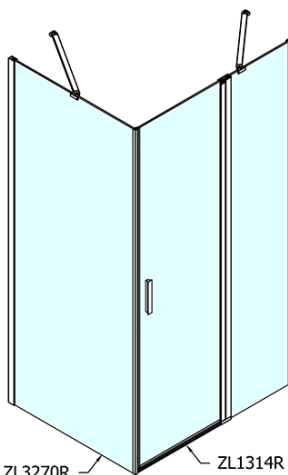

ZL3270R
ZL3280R
ZL3290R
ZL3210R

ZL1314R