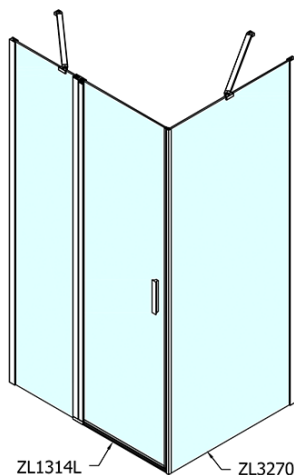

ZOOM obdélníkový sprchový kout 1400x1000mm L/P varianta

Technický list

ZL1314L

ZL3270L
ZL3280L
ZL3290L
ZL3210L