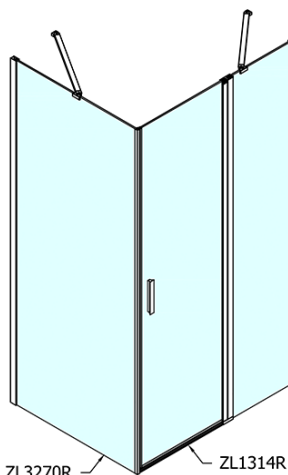

ZL3270R
ZL3280R
ZL3290R
ZL3210R