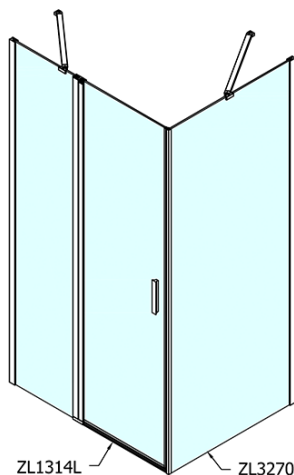

ZOOM obdélníkový sprchový kout 1400x900mm L/P varianta

Technický list

ZL1314L
ZL3270L
ZL3280L
ZL3290L
ZL3210L