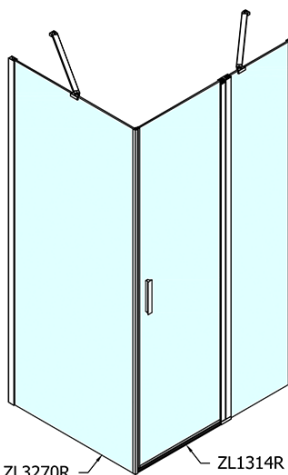

ZL3270R
ZL3280R
ZL3290R
ZL3210R