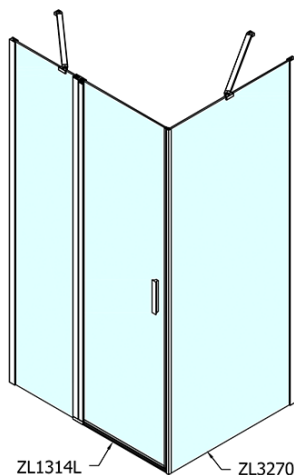

ZOOM obdélníkový sprchový kout 1400x800mm L/P varianta

Objednací kód: ZL1314ZL3280

Základní informace

Značka: Polysan

Série: ZOOM

Rozměry

Šířka: 1400 mm

Výška: 1900 mm

Hloubka: 800 mm

Parametry

Barva profilu: Chrom - Leštěný hliník

Tvar: Obdélníkové zástěny

Typ otevírání: Otevírací jednokřídlé

Směr otevírání: Univerzální

Šířka vstupu: 620 mm

Typ výplně: Čiré sklo

Úprava skla: Antidrop

Tloušťka skla: 6 mm

Vlastnosti: Bezrámové provedení, Otevírání vně i dovnitř

Hmotnost / ks: 67.5 kg

Balení: 2 ks

Záruka: 2 roky

ZOOM obdélníkový sprchový kout 1400x800mm L/P varianta

Technický list