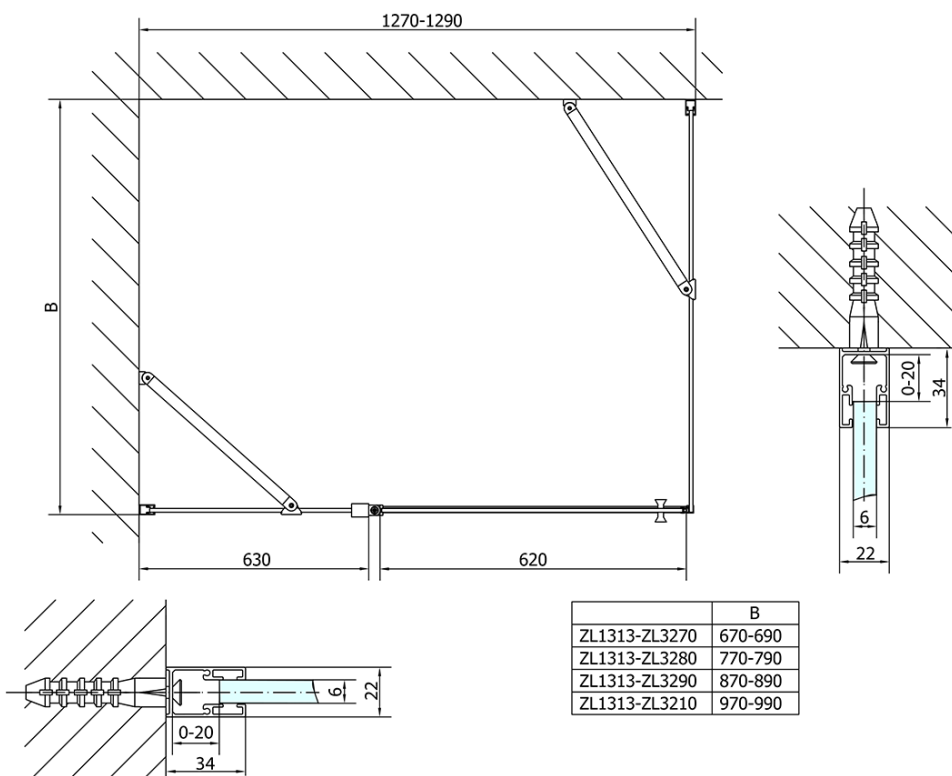

ZOOM obdélníkový sprchový kout 1300x1000mm L/P varianta

Objednací kód: ZL1313ZL3210

Základní informace

Značka: Polysan

Série: ZOOM

Rozměry

Šířka: 1300 mm

Výška: 1900 mm

Hloubka: 1000 mm

Parametry

Barva profilu: Chrom - Leštěný hliník

Tvar: Obdélníkové zástěny

Typ otevírání: Otevírací jednokřídlé

Směr otevírání: Univerzální

Šířka vstupu: 620 mm

Typ výplně: Čiré sklo

Úprava skla: Antidrop

Tloušťka skla: 6 mm

Vlastnosti: Bezrámové provedení, Otevírání vně i dovnitř

Hmotnost / ks: 70.5 kg

Balení: 2 ks

Záruka: 2 roky

ZOOM obdélníkový sprchový kout 1300x1000mm L/P varianta

Technický list

ZL1313L
ZL3270L
ZL3280L
ZL3290L
ZL3210L

ZL3270R
ZL3280R
ZL3290R
ZL3210R
ZL1313R

	B
ZL1313-ZL3270	670-690
ZL1313-ZL3280	770-790
ZL1313-ZL3290	870-890
ZL1313-ZL3210	970-990