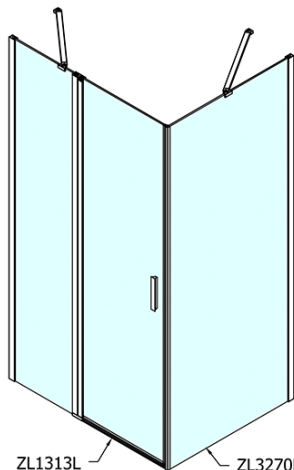

ZOOM obdélníkový sprchový kout 1300x1000mm L/P varianta

Objednací kód: ZL1313ZL3210

Základní informace

Značka: Polysan

Série: ZOOM

Rozměry

Šířka: 1300 mm

Výška: 1900 mm

Hloubka: 1000 mm

Parametry

Barva profilu: Chrom - Leštěný hliník

Tvar: Obdélníkové zástěny

Typ otevírání: Otevírací jednokřídlé

Směr otevírání: Univerzální

Šířka vstupu: 620 mm

Typ výplně: Čiré sklo

Úprava skla: Antidrop

Tloušťka skla: 6 mm

Vlastnosti: Bezrámové provedení, Otevírání vně i dovnitř

Hmotnost / ks: 70.5 kg

Balení: 2 ks

Záruka: 2 roky

ZOOM obdélníkový sprchový kout 1300x1000mm L/P varianta

Technický list

ZL1313L
ZL3270L
ZL3280L
ZL3290L
ZL3210L

ZL3270R
ZL3280R
ZL3290R
ZL3210R
ZL1313R

	B
ZL1313-ZL3270	670-690
ZL1313-ZL3280	770-790
ZL1313-ZL3290	870-890
ZL1313-ZL3210	970-990