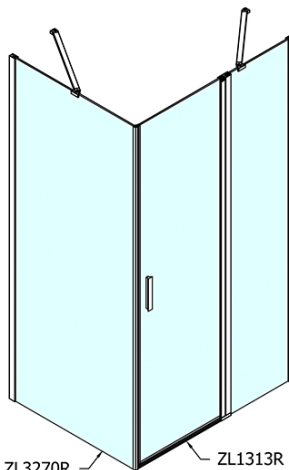

ZOOM obdélníkový sprchový kout 1300x1000mm L/P varianta

Objednací kód: ZL1313ZL3210

Základní informace

Značka: Polysan

Série: ZOOM

Rozměry

Šířka: 1300 mm

Výška: 1900 mm

Hloubka: 1000 mm

Parametry

Barva profilu: Chrom - Leštěný hliník

Tvar: Obdélníkové zástěny

Typ otevírání: Otevírací jednokřídlé

Směr otevírání: Univerzální

Šířka vstupu: 620 mm

Typ výplně: Čiré sklo

Úprava skla: Antidrop

Tloušťka skla: 6 mm

Vlastnosti: Bezrámové provedení, Otevírání vně i dovnitř

Hmotnost / ks: 70.5 kg

Balení: 2 ks

Záruka: 2 roky

ZOOM obdélníkový sprchový kout 1300x1000mm L/P varianta

Technický list

ZL1313L
ZL3270L
ZL3280L
ZL3290L
ZL3210L

ZL3270R
ZL3280R
ZL3290R
ZL3210R
ZL1313R

	B
ZL1313-ZL3270	670-690
ZL1313-ZL3280	770-790
ZL1313-ZL3290	870-890
ZL1313-ZL3210	970-990