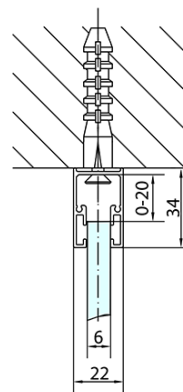

Hloubka: 900 mm

Parametry

Barva profilu: Chrom - Leštěný hliník

Tvar: Obdélníkové zástěny

Typ otevírání: Otevírací jednokřídlé

Směr otevírání: Univerzální

Šířka vstupu: 620 mm

Typ výplně: Čiré sklo

Úprava skla: Antidrop

Tloušťka skla: 6 mm

Vlastnosti: Bezrámové provedení, Otevírání vně i dovnitř

Hmotnost / ks: 67.5 kg

Balení: 2 ks

Záruka: 2 roky

ZOOM obdélníkový sprchový kout 1300x900mm L/P varianta

Technický list

ZL1313L
ZL3270L
ZL3280L
ZL3290L
ZL3210L

ZL3270R
ZL3280R
ZL3290R
ZL3210R
ZL1313R

	B
ZL1313-ZL3270	670-690
ZL1313-ZL3280	770-790
ZL1313-ZL3290	870-890
ZL1313-ZL3210	970-990