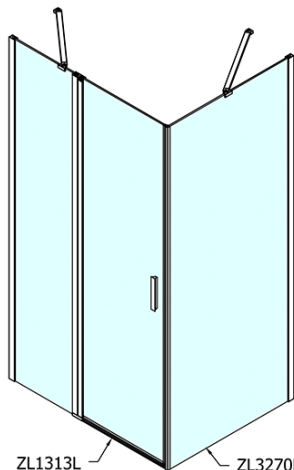

ZOOM obdélníkový sprchový kout 1300x800mm L/P varianta

Technický list

ZL1313L
ZL3270L
ZL3280L
ZL3290L
ZL3210L