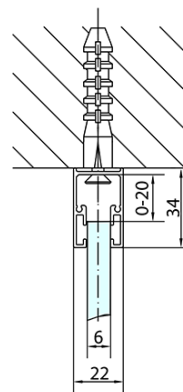

### Rozměry

Šířka: 1300 mm

Výška: 1900 mm

Hloubka: 800 mm

### Parametry

Barva profilu: Chrom - Leštěný hliník

Tvar: Obdélníkové zástěny

Typ otevírání: Otevírací jednokřídlé

Směr otevírání: Univerzální

Šířka vstupu: 620 mm

Typ výplně: Čiré sklo

Úprava skla: Antidrop

# ZOOM obdélníkový sprchový kout 1300x800mm L/P varianta

## Technický list

ZL1313L  
ZL3270L  
ZL3280L  
ZL3290L  
ZL3210L

ZL3270R  
ZL3280R  
ZL3290R  
ZL3210R  
ZL1313R

	B
ZL1313-ZL3270	670-690
ZL1313-ZL3280	770-790
ZL1313-ZL3290	870-890
ZL1313-ZL3210	970-990