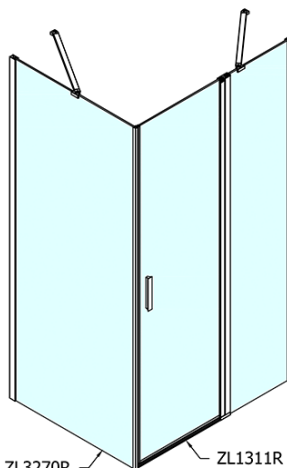

### Rozměry

Šířka: 1100 mm

Výška: 1900 mm

Hloubka: 1000 mm

### Parametry

Barva profilu: Chrom - Leštěný hliník

Tvar: Obdélníkové zástěny

Typ otevírání: Otevírací jednokřídlé

Směr otevírání: Univerzální

Šířka vstupu: 570 mm

Typ výplně: Čiré sklo

Úprava skla: Antidrop

Tloušťka skla: 6 mm

Vlastnosti: Bezrámové provedení, Otevírání vně i dovnitř

Hmotnost / ks: 64.5 kg

Balení: 2 ks

Záruka: 2 roky

Technický list

ZL1311L  
 ZL3270L  
 ZL3280L  
 ZL3290L  
 ZL3210L

ZL3270R  
 ZL3280R  
 ZL3290R  
 ZL3210R  
 ZL1311R