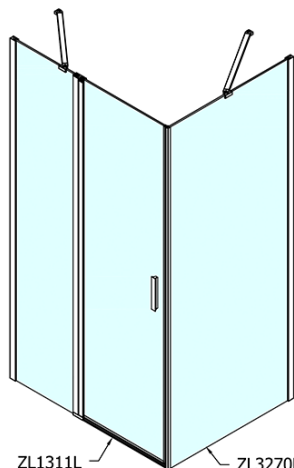

### Rozměry

Šířka: 1100 mm

Výška: 1900 mm

Hloubka: 1000 mm

### Parametry

Barva profilu: Chrom - Leštěný hliník

Tvar: Obdélníkové zástěny

Typ otevírání: Otevírací jednokřídlé

Směr otevírání: Univerzální

Šířka vstupu: 570 mm

Typ výplně: Čiré sklo

Úprava skla: Antidrop

Tloušťka skla: 6 mm

Vlastnosti: Bezrámové provedení, Otevírání vně i dovnitř

Hmotnost / ks: 64.5 kg

Balení: 2 ks

Záruka: 2 roky

Technický list

ZL1311L  
 ZL3270L  
 ZL3280L  
 ZL3290L  
 ZL3210L

ZL3270R  
 ZL3280R  
 ZL3290R  
 ZL3210R  
 ZL1311R