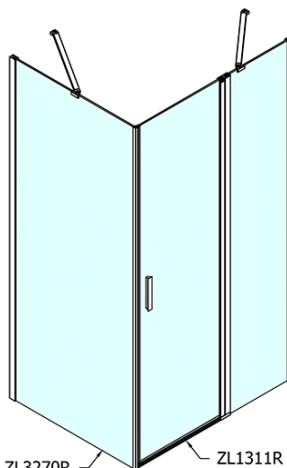

ZOOM obdélníkový sprchový kout 1100x900mm L/P varianta

Objednací kód: ZL1311ZL3290

Základní informace

Značka: Polysan

Série: ZOOM

Rozměry

Šířka: 1100 mm

Výška: 1900 mm

Hloubka: 900 mm

Parametry

Barva profilu: Chrom - Leštěný hliník

Tvar: Obdélníkové zástěny

Typ otevírání: Otevírací jednokřídlé

Směr otevírání: Univerzální

Šířka vstupu: 570 mm

Typ výplně: Čiré sklo

Úprava skla: Antidrop

Tloušťka skla: 6 mm

Vlastnosti: Bezrámové provedení, Otevírání vně i dovnitř

Hmotnost / ks: 61.5 kg

Balení: 2 ks

Záruka: 2 roky

Technický list

ZL1311L
 ZL3270L
 ZL3280L
 ZL3290L
 ZL3210L