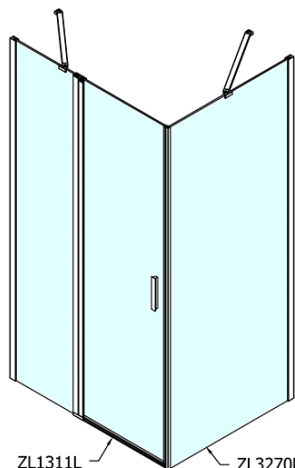

ZOOM obdélníkový sprchový kout 1100x900mm L/P varianta

Objednací kód: ZL1311ZL3290

Základní informace

Značka: Polysan

Série: ZOOM

Rozměry

Šířka: 1100 mm

Výška: 1900 mm

Hloubka: 900 mm

Parametry

Barva profilu: Chrom - Leštěný hliník

Tvar: Obdélníkové zástěny

Typ otevírání: Otevírací jednokřídlé

Směr otevírání: Univerzální

Šířka vstupu: 570 mm

Typ výplně: Čiré sklo

Úprava skla: Antidrop

Tloušťka skla: 6 mm

Vlastnosti: Bezrámové provedení, Otevírání vně i dovnitř

Hmotnost / ks: 61.5 kg

Balení: 2 ks

Záruka: 2 roky

Technický list

ZL1311L
 ZL3270L
 ZL3280L
 ZL3290L
 ZL3210L