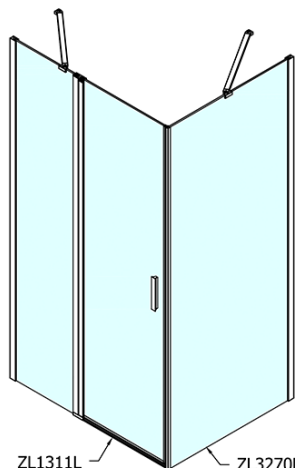

ZOOM obdélníkový sprchový kout 1100x900mm L/P varianta

Objednací kód: ZL1311ZL3290

Základní informace

Značka: Polysan

Série: ZOOM

Rozměry

Šířka: 1100 mm

Výška: 1900 mm

Hloubka: 900 mm

Parametry

Barva profilu: Chrom - Leštěný hliník

Tvar: Obdélníkové zástěny

Typ otevírání: Otevírací jednokřídlé

Směr otevírání: Univerzální

Šířka vstupu: 570 mm

Typ výplně: Čiré sklo

Úprava skla: Antidrop

Tloušťka skla: 6 mm

Vlastnosti: Bezrámové provedení, Otevírání vně i dovnitř

Hmotnost / ks: 61.5 kg

Balení: 2 ks

Záruka: 2 roky

ZOOM obdélníkový sprchový kout 1100x900mm L/P varianta

Technický list