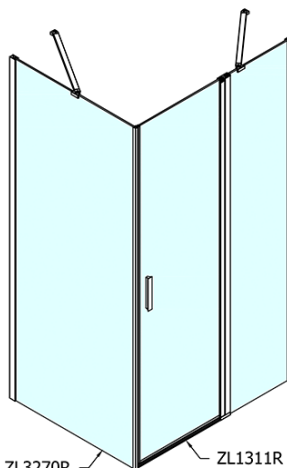

ZL3270R
ZL3280R
ZL3290R
ZL3210R
ZL1311R