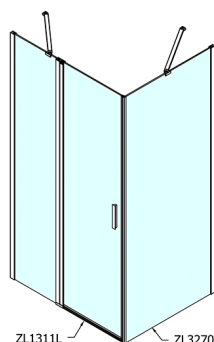

Technický list

ZL1311L

ZL3270L
ZL3280L
ZL3290L
ZL3210L