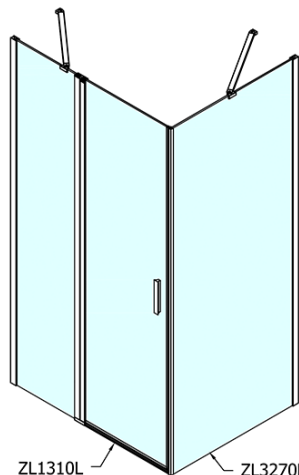

ZOOM obdélníkový sprchový kout 1000x900mm L/P varianta

Technický list

ZL1310L

ZL3270L
ZL3280L
ZL3290L
ZL3210L