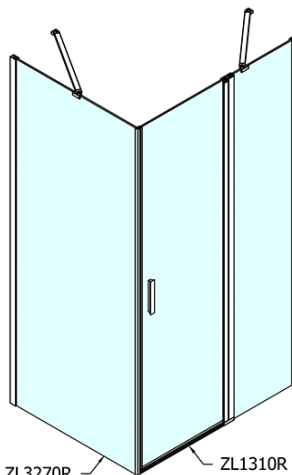

ZL3270R
ZL3280R
ZL3290R
ZL3210R

ZL1310R