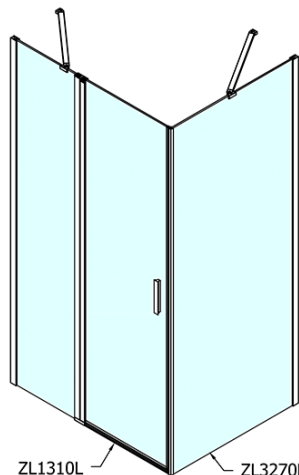

ZOOM obdélníkový sprchový kout 1000x900mm L/P varianta

Objednací kód: ZL1310ZL3290

Základní informace

Značka: Polysan

Série: ZOOM

Rozměry

Šířka: 1000 mm

Výška: 1900 mm

Hloubka: 900 mm

Parametry

Barva profilu: Chrom - Leštěný hliník

Tvar: Obdélníkové zástěny

Typ otevírání: Otevírací jednokřídlé

Směr otevírání: Univerzální

Šířka vstupu: 520 mm

Typ výplně: Čiré sklo

Úprava skla: Antidrop

Tloušťka skla: 6 mm

Vlastnosti: Bezrámové provedení, Otevírání vně i dovnitř

Hmotnost / ks: 58.5 kg

Balení: 2 ks

Záruka: 2 roky

Technický list

ZL1310L