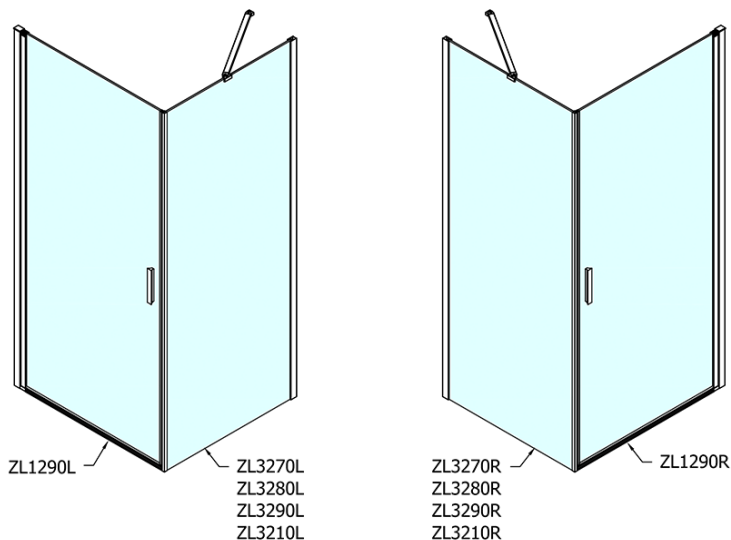

ZOOM obdélníkový sprchový kout 900x1000mm L/P varianta

Objednací kód: ZL1290ZL3210

Základní informace

Značka: Polysan

Série: ZOOM

Rozměry

Šířka: 900 mm

Výška: 1900 mm

Hloubka: 1000 mm

Parametry

Barva profilu: Chrom - Leštěný hliník

Tvar: Obdélníkové zástěny

Typ otevírání: Otevírací jednokřídlé

Směr otevírání: Univerzální

Šířka vstupu: 815 mm

Typ výplně: Čiré sklo

Úprava skla: Antidrop

Tloušťka skla: 6 mm

Vlastnosti: Bezrámové provedení, Otevírání vně i dovnitř

Hmotnost / ks: 59.0 kg

Balení: 2 ks

Záruka: 2 roky

ZOOM obdélníkový sprchový kout 900x1000mm L/P varianta

Technický list

	B
ZL1290-ZL3270	670-690
ZL1290-ZL3280	770-790
ZL1290-ZL3290	870-890
ZL1290-ZL3210	970-990