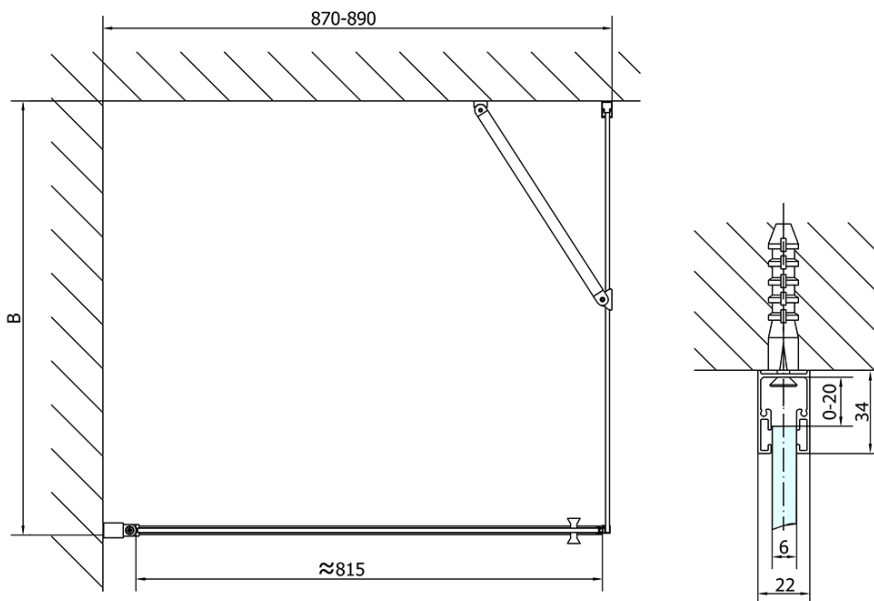

ZOOM obdélníkový sprchový kout 900x1000mm L/P varianta

Objednací kód: ZL1290ZL3210

Základní informace

Značka: Polysan

Série: ZOOM

Rozměry

Šířka: 900 mm

Výška: 1900 mm

Hloubka: 1000 mm

Parametry

Barva profilu: Chrom - Leštěný hliník

Tvar: Obdélníkové zástěny

Typ otevírání: Otevírací jednokřídlé

Směr otevírání: Univerzální

Šířka vstupu: 815 mm

Typ výplně: Čiré sklo

Úprava skla: Antidrop

Tloušťka skla: 6 mm

Vlastnosti: Bezrámové provedení, Otevírání vně i dovnitř

Hmotnost / ks: 59.0 kg

Balení: 2 ks

Záruka: 2 roky

ZOOM obdélníkový sprchový kout 900x1000mm L/P varianta

Technický list

	B
ZL1290-ZL3270	670-690
ZL1290-ZL3280	770-790
ZL1290-ZL3290	870-890
ZL1290-ZL3210	970-990