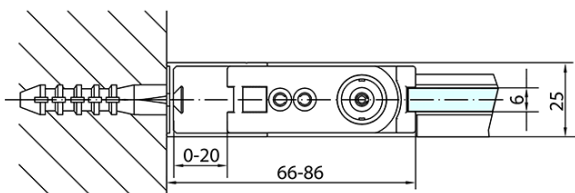

ZOOM obdélníkový sprchový kout 900x1000mm L/P varianta

Objednací kód: ZL1290ZL3210

Základní informace

Značka: Polysan

Série: ZOOM

Rozměry

Šířka: 900 mm

Výška: 1900 mm

Hloubka: 1000 mm

Parametry

Barva profilu: Chrom - Leštěný hliník

Tvar: Obdélníkové zástěny

Typ otevírání: Otevírací jednokřídlé

Směr otevírání: Univerzální

Šířka vstupu: 815 mm

Typ výplně: Čiré sklo

Úprava skla: Antidrop

Tloušťka skla: 6 mm

Vlastnosti: Bezrámové provedení, Otevírání vně i dovnitř

Hmotnost / ks: 59.0 kg

Balení: 2 ks

Záruka: 2 roky

ZOOM obdélníkový sprchový kout 900x1000mm L/P varianta

Technický list