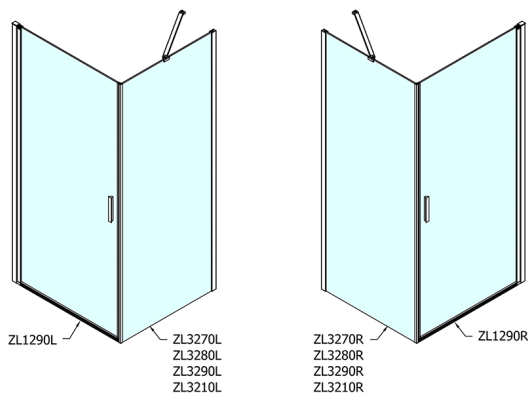

ZOOM obdélníkový sprchový kout 900x1000mm L/P varianta

Objednací kód: ZL1290ZL3210

Rozměry

Šířka: 900 mm
 Výška: 1900 mm
 Hloubka: 1000 mm

Parametry

Záruka: 2 roky

Technický list

	B
ZL1290-ZL3270	670-690
ZL1290-ZL3280	770-790
ZL1290-ZL3290	870-890
ZL1290-ZL3210	970-990