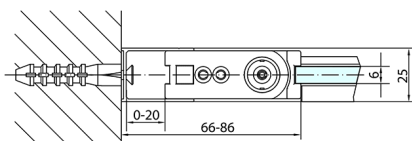

ZOOM obdélníkový sprchový kout 900x1000mm L/P varianta

Objednací kód: ZL1290ZL3210

Rozměry

Šířka: 900 mm
 Výška: 1900 mm
 Hloubka: 1000 mm

Parametry

Záruka: 2 roky

Technický list

	B
ZL1290-ZL3270	670-690
ZL1290-ZL3280	770-790
ZL1290-ZL3290	870-890
ZL1290-ZL3210	970-990