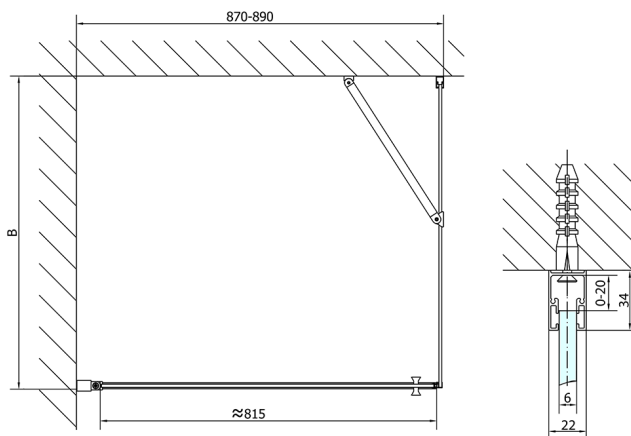

ZOOM obdélníkový sprchový kout 900x1000mm L/P varianta

Objednací kód: ZL1290ZL3210

Rozměry

Šířka: 900 mm
 Výška: 1900 mm
 Hloubka: 1000 mm

Parametry

Záruka: 2 roky

Technický list

	B
ZL1290-ZL3270	670-690
ZL1290-ZL3280	770-790
ZL1290-ZL3290	870-890
ZL1290-ZL3210	970-990