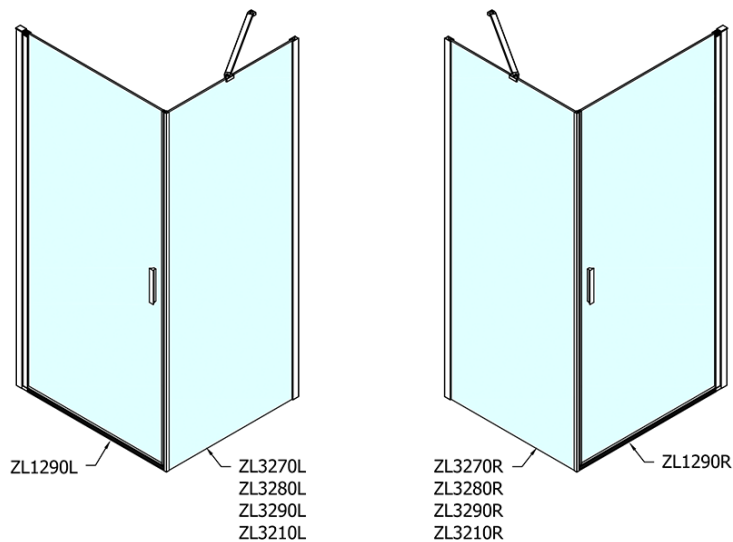

ZOOM čtvercový sprchový kout 900x900mm L/P varianta

Technický list

	B
ZL1290-ZL3270	670-690
ZL1290-ZL3280	770-790
ZL1290-ZL3290	870-890
ZL1290-ZL3210	970-990