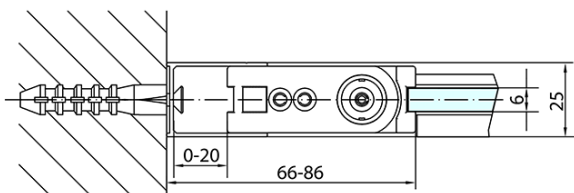

ZOOM čtvercový sprchový kout 900x900mm L/P varianta

Technický list

	B
ZL1290-ZL3270	670-690
ZL1290-ZL3280	770-790
ZL1290-ZL3290	870-890
ZL1290-ZL3210	970-990