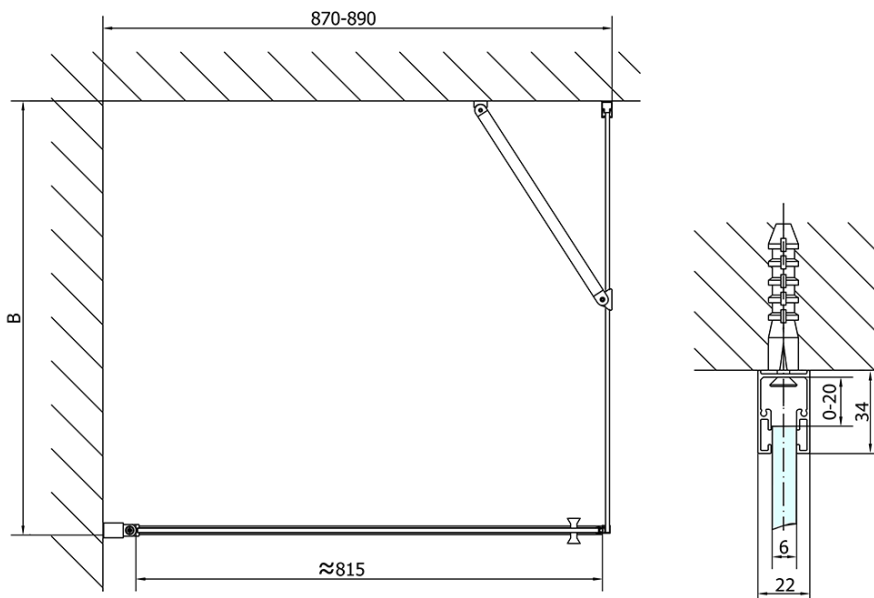

ZOOM čtvercový sprchový kout 900x900mm L/P varianta

Technický list

	B
ZL1290-ZL3270	670-690
ZL1290-ZL3280	770-790
ZL1290-ZL3290	870-890
ZL1290-ZL3210	970-990