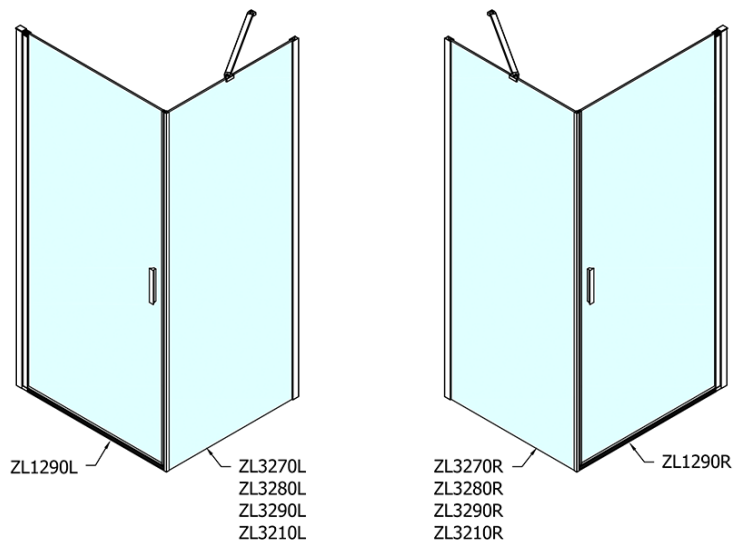

ZOOM čtvercový sprchový kout 900x900mm L/P varianta

Objednací kód: ZL1290ZL3290

Základní informace

Značka: Polysan

Série: ZOOM

Rozměry

Šířka: 900 mm

Výška: 1900 mm

Hloubka: 900 mm

Parametry

Barva profilu: Chrom - Leštěný hliník

Tvar: Čtvercové zástěny

Typ otevírání: Otevírací jednokřídlé

Směr otevírání: Univerzální

Šířka vstupu: 815 mm

Typ výplně: Čiré sklo

Úprava skla: Antidrop

Tloušťka skla: 6 mm

Vlastnosti: Bezrámové provedení, Otevírání vně i dovnitř

Hmotnost / ks: 56.0 kg

Balení: 2 ks

Záruka: 2 roky

ZOOM čtvercový sprchový kout 900x900mm L/P varianta

Technický list