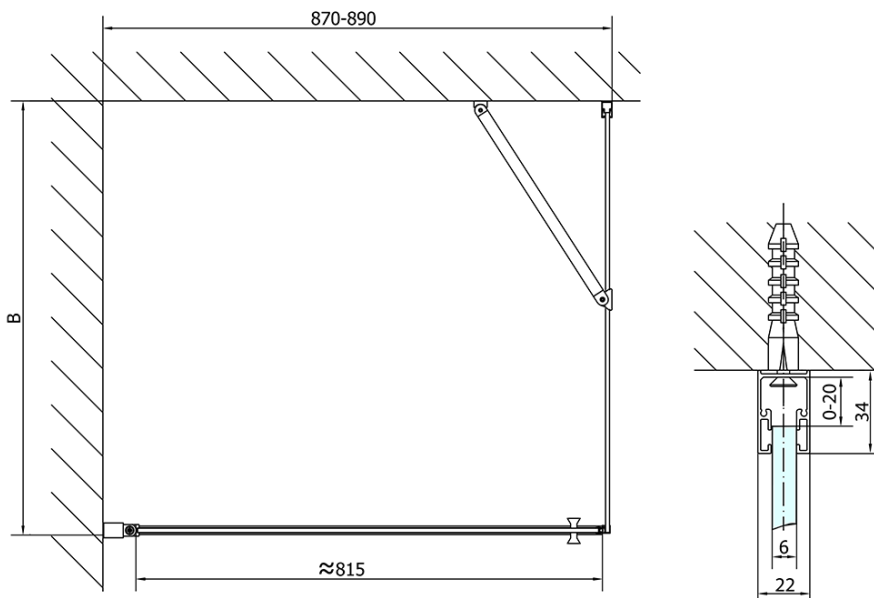

ZOOM čtvercový sprchový kout 900x900mm L/P varianta

Objednací kód: ZL1290ZL3290

Základní informace

Značka: Polysan

Série: ZOOM

Rozměry

Šířka: 900 mm

Výška: 1900 mm

Hloubka: 900 mm

Parametry

Barva profilu: Chrom - Leštěný hliník

Tvar: Čtvercové zástěny

Typ otevírání: Otevírací jednokřídlé

Směr otevírání: Univerzální

Šířka vstupu: 815 mm

Typ výplně: Čiré sklo

Úprava skla: Antidrop

Tloušťka skla: 6 mm

Vlastnosti: Bezrámové provedení, Otevírání vně i dovnitř

Hmotnost / ks: 56.0 kg

Balení: 2 ks

Záruka: 2 roky

ZOOM čtvercový sprchový kout 900x900mm L/P varianta

Technický list

	B
ZL1290-ZL3270	670-690
ZL1290-ZL3280	770-790
ZL1290-ZL3290	870-890
ZL1290-ZL3210	970-990