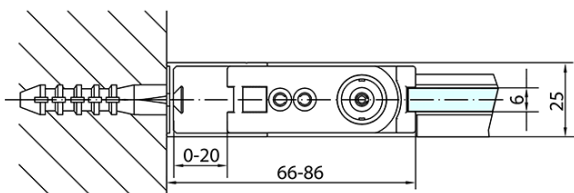

ZOOM čtvercový sprchový kout 900x900mm L/P varianta

Objednací kód: ZL1290ZL3290

Základní informace

Značka: Polysan

Série: ZOOM

Rozměry

Šířka: 900 mm

Výška: 1900 mm

Hloubka: 900 mm

Parametry

Barva profilu: Chrom - Leštěný hliník

Tvar: Čtvercové zástěny

Typ otevírání: Otevírací jednokřídlé

Směr otevírání: Univerzální

Šířka vstupu: 815 mm

Typ výplně: Čiré sklo

Úprava skla: Antidrop

Tloušťka skla: 6 mm

Vlastnosti: Bezrámové provedení, Otevírání vně i dovnitř

Hmotnost / ks: 56.0 kg

Balení: 2 ks

Záruka: 2 roky

ZOOM čtvercový sprchový kout 900x900mm L/P varianta

Technický list