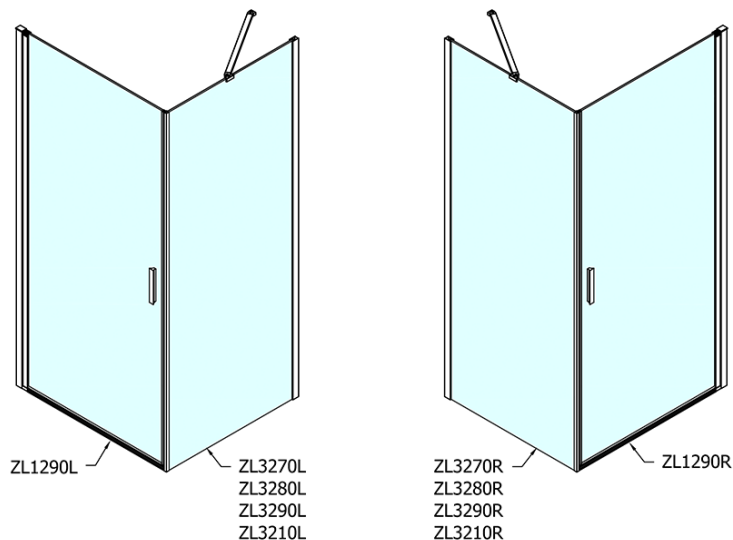

ZOOM čtvercový sprchový kout 900x900mm L/P varianta

Technický list

	B
ZL1290-ZL3270	670-690
ZL1290-ZL3280	770-790
ZL1290-ZL3290	870-890
ZL1290-ZL3210	970-990