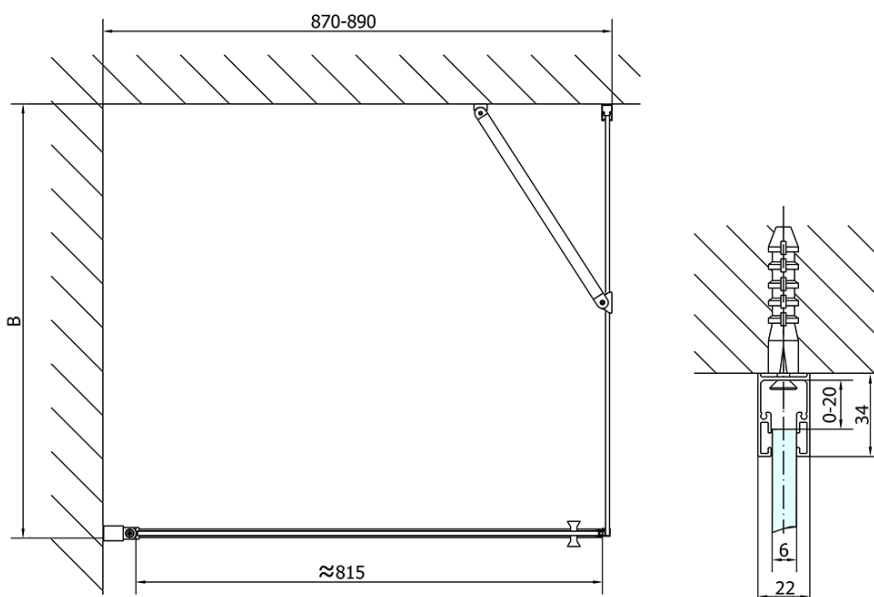

ZOOM čtvercový sprchový kout 900x900mm L/P varianta

Technický list

	B
ZL1290-ZL3270	670-690
ZL1290-ZL3280	770-790
ZL1290-ZL3290	870-890
ZL1290-ZL3210	970-990