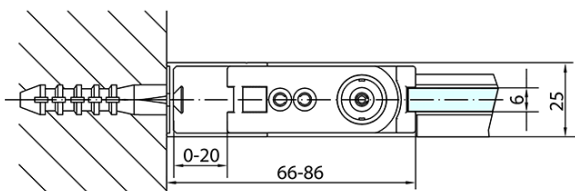

ZOOM čtvercový sprchový kout 900x900mm L/P varianta

Technický list

	B
ZL1290-ZL3270	670-690
ZL1290-ZL3280	770-790
ZL1290-ZL3290	870-890
ZL1290-ZL3210	970-990