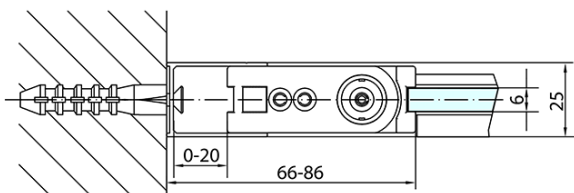

ZOOM obdélníkový sprchový kout 900x800mm L/P varianta

Objednací kód: ZL1290ZL3280

Základní informace

Značka: Polysan

Série: ZOOM

Rozměry

Šířka: 900 mm

Výška: 1900 mm

Hloubka: 800 mm

Parametry

Barva profilu: Chrom - Leštěný hliník

Tvar: Obdélníkové zástěny

Typ otevírání: Otevírací jednokřídlé

Směr otevírání: Univerzální

Šířka vstupu: 815 mm

Typ výplně: Čiré sklo

Úprava skla: Antidrop

Tloušťka skla: 6 mm

Vlastnosti: Bezrámové provedení, Otevírání vně i dovnitř

Hmotnost / ks: 53.0 kg

Balení: 2 ks

Záruka: 2 roky

ZOOM obdélníkový sprchový kout 900x800mm L/P varianta

Technický list