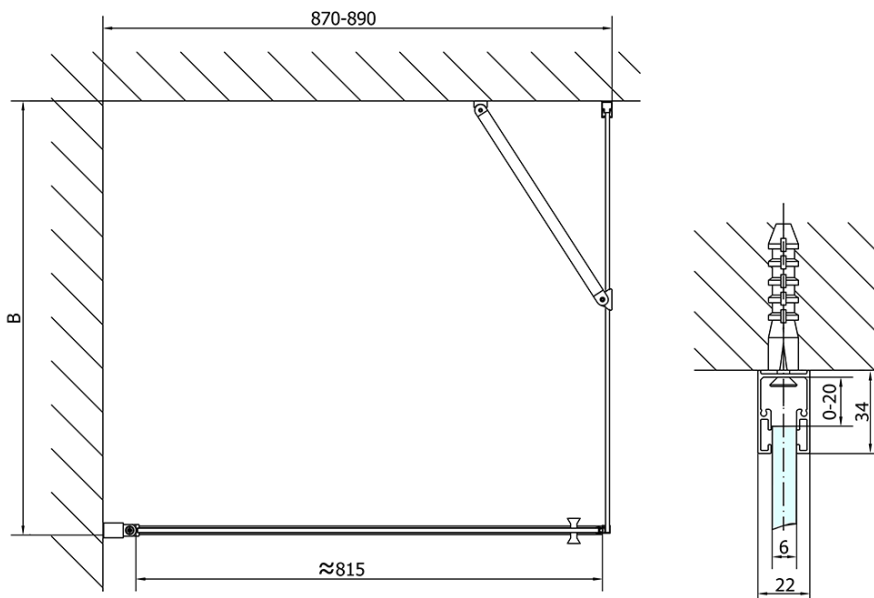

ZOOM obdélníkový sprchový kout 900x800mm L/P varianta

Objednací kód: ZL1290ZL3280

Základní informace

Značka: Polysan

Série: ZOOM

Rozměry

Šířka: 900 mm

Výška: 1900 mm

Hloubka: 800 mm

Parametry

Barva profilu: Chrom - Leštěný hliník

Tvar: Obdélníkové zástěny

Typ otevírání: Otevírací jednokřídlé

Směr otevírání: Univerzální

Šířka vstupu: 815 mm

Typ výplně: Čiré sklo

Úprava skla: Antidrop

Tloušťka skla: 6 mm

Vlastnosti: Bezrámové provedení, Otevírání vně i dovnitř

Hmotnost / ks: 53.0 kg

Balení: 2 ks

Záruka: 2 roky

ZOOM obdélníkový sprchový kout 900x800mm L/P varianta

Technický list

	B
ZL1290-ZL3270	670-690
ZL1290-ZL3280	770-790
ZL1290-ZL3290	870-890
ZL1290-ZL3210	970-990