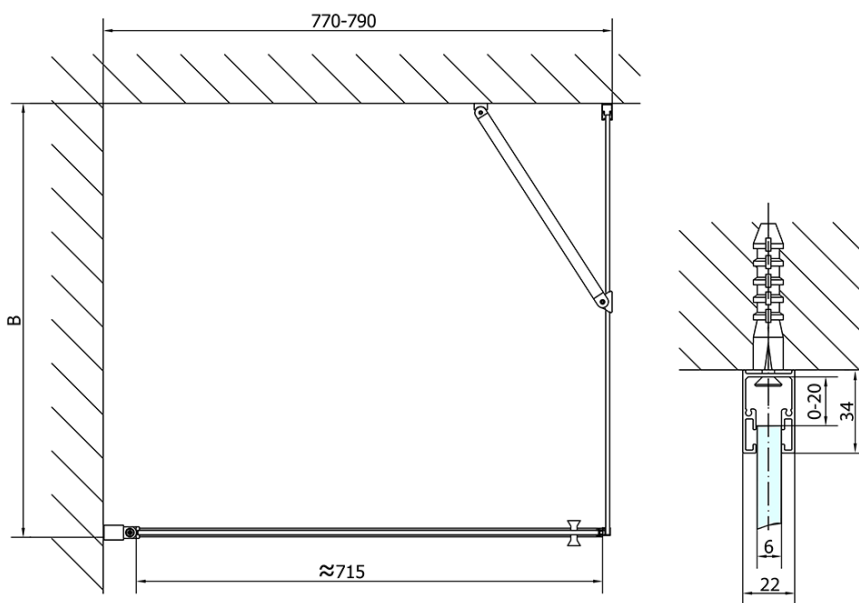

ZOOM obdélníkový sprchový kout 800x1000mm L/P varianta

Objednací kód: ZL1280ZL3210

Základní informace

Značka: Polysan

Série: ZOOM

Rozměry

Šířka: 800 mm

Výška: 1900 mm

Hloubka: 1000 mm

Parametry

Barva profilu: Chrom - Leštěný hliník

Tvar: Obdélníkové zástěny

Typ otevírání: Otevírací jednokřídlé

Směr otevírání: Univerzální

Šířka vstupu: 715 mm

Typ výplně: Čiré sklo

Úprava skla: Antidrop

Tloušťka skla: 6 mm

Vlastnosti: Bezrámové provedení, Otevírání vně i dovnitř

Hmotnost / ks: 56.0 kg

Balení: 2 ks

Záruka: 2 roky

ZOOM obdélníkový sprchový kout 800x1000mm L/P varianta

Technický list

	B
ZL1280-ZL3270	670-690
ZL1280-ZL3280	770-790
ZL1280-ZL3290	870-890
ZL1280-ZL3210	970-990