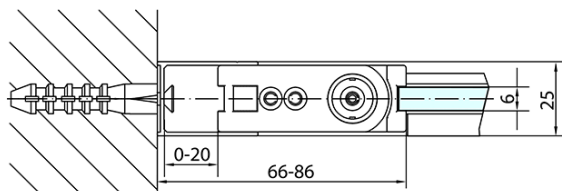

ZOOM obdélníkový sprchový kout 800x1000mm L/P varianta

Objednací kód: ZL1280ZL3210

Základní informace

Značka: Polysan

Série: ZOOM

Rozměry

Šířka: 800 mm

Výška: 1900 mm

Hloubka: 1000 mm

Parametry

Barva profilu: Chrom - Leštěný hliník

Tvar: Obdélníkové zástěny

Typ otevírání: Otevírací jednokřídlé

Směr otevírání: Univerzální

Šířka vstupu: 715 mm

Typ výplně: Čiré sklo

Úprava skla: Antidrop

Tloušťka skla: 6 mm

Vlastnosti: Bezrámové provedení, Otevírání vně i dovnitř

Hmotnost / ks: 56.0 kg

Balení: 2 ks

Záruka: 2 roky

ZOOM obdélníkový sprchový kout 800x1000mm L/P varianta

Technický list