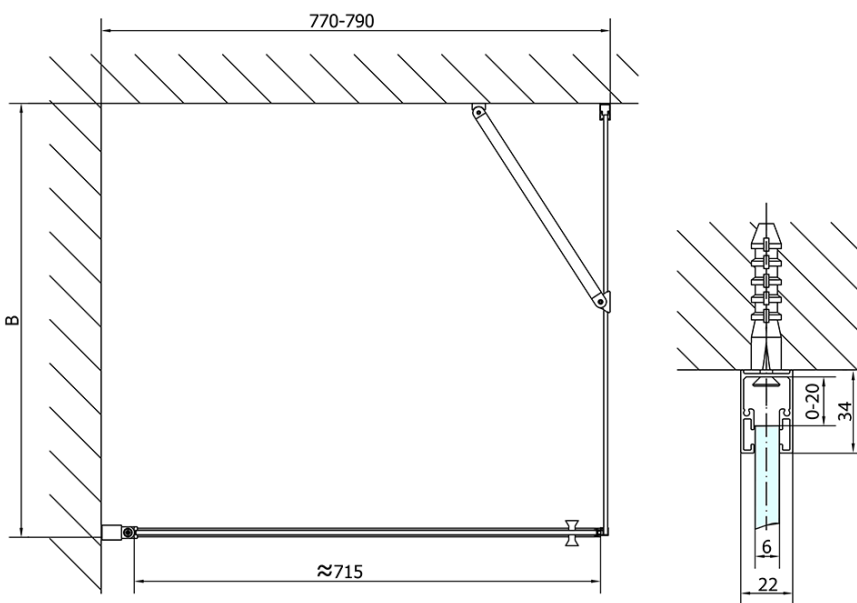

ZOOM obdélníkový sprchový kout 800x900mm L/P varianta

Objednací kód: ZL1280ZL3290

Základní informace

Značka: Polysan

Série: ZOOM

Rozměry

Šířka: 800 mm

Výška: 1900 mm

Hloubka: 900 mm

Parametry

Barva profilu: Chrom - Leštěný hliník

Tvar: Obdélníkové zástěny

Typ otevírání: Otevírací jednokřídlé

Směr otevírání: Univerzální

Šířka vstupu: 715 mm

Typ výplně: Čiré sklo

Úprava skla: Antidrop

Tloušťka skla: 6 mm

Vlastnosti: Bezrámové provedení, Otevírání vně i dovnitř

Hmotnost / ks: 53.0 kg

Balení: 2 ks

Záruka: 2 roky

ZOOM obdélníkový sprchový kout 800x900mm L/P varianta

Technický list

	B
ZL1280-ZL3270	670-690
ZL1280-ZL3280	770-790
ZL1280-ZL3290	870-890
ZL1280-ZL3210	970-990