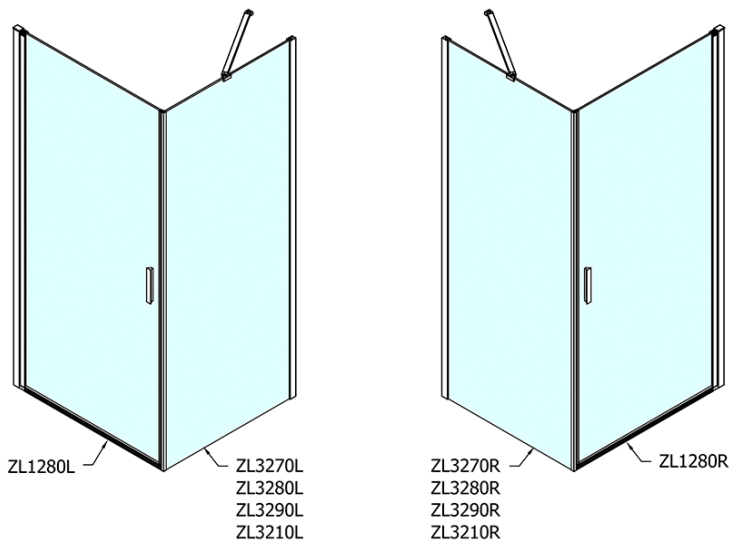

ZOOM čtvercový sprchový kout 800x800mm L/P varianta

Objednací kód: ZL1280ZL3280

Základní informace

Značka: Polysan

Série: ZOOM

Rozměry

Šířka: 800 mm

Výška: 1900 mm

Hloubka: 800 mm

Parametry

Barva profilu: Chrom - Leštěný hliník

Tvar: Čtvercové zástěny

Typ otevírání: Otevírací jednokřídlé

Směr otevírání: Univerzální

Šířka vstupu: 715 mm

Typ výplně: Čiré sklo

Úprava skla: Antidrop

Tloušťka skla: 6 mm

Vlastnosti: Bezrámové provedení, Otevírání vně i dovnitř

Hmotnost / ks: 50.0 kg

Balení: 2 ks

Záruka: 2 roky

ZOOM čtvercový sprchový kout 800x800mm L/P varianta

Technický list