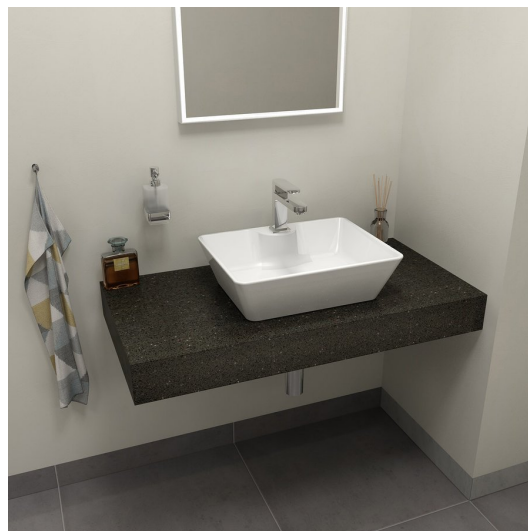

Objednací kód: TR090L

Základní informace

Značka: Sapho
Série: TAILOR

Rozměry

Šířka: 900 mm
Výška: 110 mm
Hloubka: 500 mm

Parametry

Jiné barevné provedení: Dle vzorníku
Materiál: Solid Surface - Umělý kámen
Instalace: Závěsné na stěnu
Typ skříňky: Deska
Typ umyvadla: Umyvadlo na desku
Typ límce: Provedení límce L
Hmotnost / ks: 22.07 kg
Balení: 1 ks
Záruka: 2 roky

Doporučujeme přikoupit

2 ks Podpěrná konzole 305x160x32mm, pozinkovaná ocel, 1 ks (Objednací kód: 30386)

Technický list