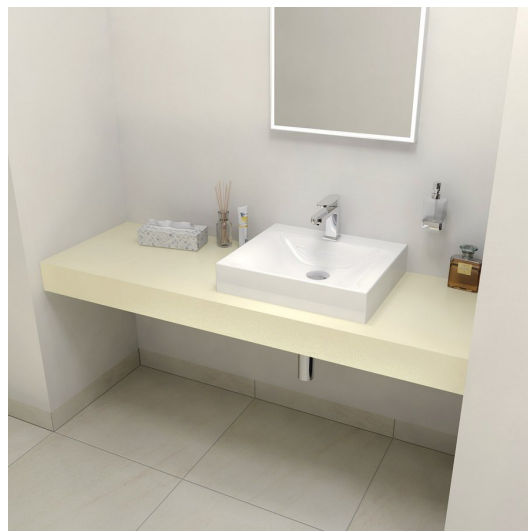

Objednací kód: TR130F

Základní informace

Značka: Sapho
Série: TAILOR

Rozměry

Šířka: 1300 mm
Výška: 110 mm
Hloubka: 500 mm

Parametry

Jiné barevné provedení: Dle vzorníku
Materiál: Solid Surface - Umělý kámen
Instalace: Závěsné na stěnu
Typ skříňky: Deska
Typ umyvadla: Umyvadlo na desku
Typ límce: Provedení límce F
Hmotnost / ks: 30.91 kg
Balení: 1 ks
Záruka: 2 roky

Doporučujeme přikoupit

3 ks Podpěrná konzole 305x160x32mm, pozinkovaná ocel, 1 ks (Objednací kód: 30386)

Technický list