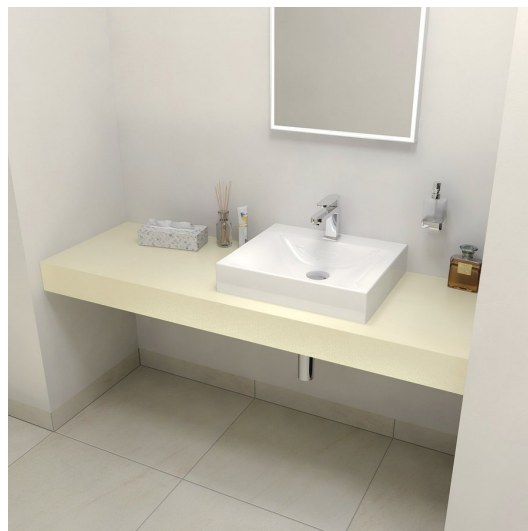

#### Rozměry

Šířka: 1200 mm  
Výška: 110 mm  
Hloubka: 500 mm

#### Parametry

Jiné barevné provedení: Dle vzorníku  
Materiál: Solid Surface - Umělý kámen  
Instalace: Závěsné na stěnu  
Typ skříňky: Deska  
Typ umyvadla: Umyvadlo na desku  
Typ límce: Provedení límce F  
Hmotnost / ks: 28.52 kg  
Balení: 1 ks  
Záruka: 2 roky