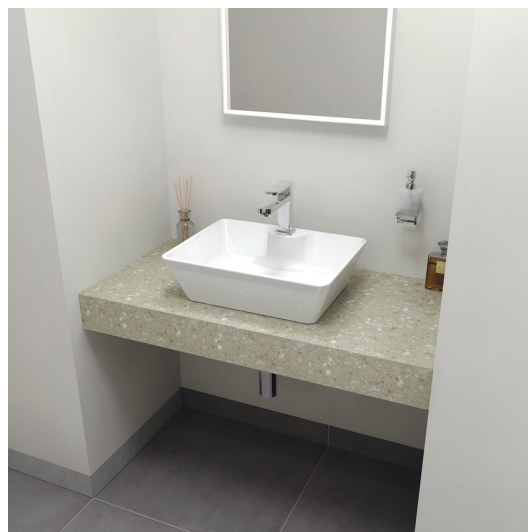

TAILOR rockstone deska 100x50 cm, provedení límce F

Objednací kód: TR100F

Rozměry

Šířka: 1000 mm

Výška: 110 mm

Hloubka: 500 mm

Parametry

Materiál: Solid Surface - Umělý kámen

Záruka: 2 roky