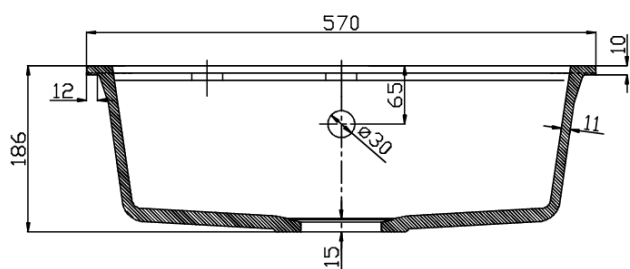

### Rozměry

Šířka: 570 mm

Výška: 186 mm

Hloubka: 510 mm

### Parametry

Barva: Bílá

Materiál: Granit

Instalace: Horní montáž

Otvor pro baterii: 1 otvor

Přepad: ANO

Tvar: Obdélník

Minimální šířka dřezové  
skříňky: 600 mm

Odkládací plocha: Není

Balení obsahuje: Výpust, sifon s odbočkou na myčku/pračku,  
Šablona pro výřez

Hmotnost / ks: 13.6 kg

Balení: 1 ks

Záruka: 2 roky

### Náhradní díly

Dřezový sifon šetřící místo s přepadem a odbočkou 6/4", DN40, bílá (Objednací kód: 155.126.0)

Dřezová výpust 6/4", s ovládáním, nerez (Objednací kód: 155.122.0)

Technický list

REZ A-A

REZ B-B