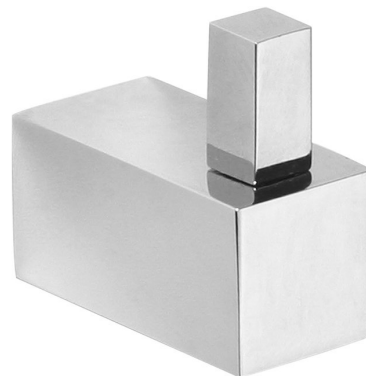

Objednací kód: XQ202

Základní informace

Značka: Sapho
Série: X-SQUARE

Rozměry

Šířka: 19 mm
Výška: 35 mm
Hloubka: 38 mm

Parametry

Barva: Chrom
Materiál: Mosaz
Tvar: Hranaté
Druh: Háček
Instalace: Vrtání
Hmotnost / ks: 0.133 kg
Balení: 1 ks
Záruka: 10 let