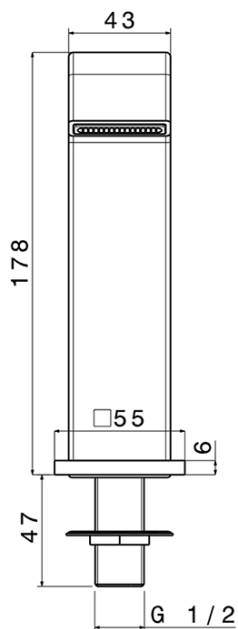

**Výtoková hubice na okraj vany, šířka 43mm, kaskáda,
chrom**

SAPHO

Objednací kód: B02

Základní informace

Značka: Sapho

Rozměry

Šířka: 55 mm

Výška: 178 mm

Hloubka: 147 mm

Parametry

Barva: Chrom

Materiál: Mosaz

Tvar: Hranaté

Instalace: Na okraj vany

Výška výtoku: 146 mm

Hmotnost / ks: 3.41 kg

Balení: 1 ks

Záruka: 2 roky

Výtoková hubice na okraj vany, šířka 43mm, kaskáda,
chrom

Technický list

Installation hole