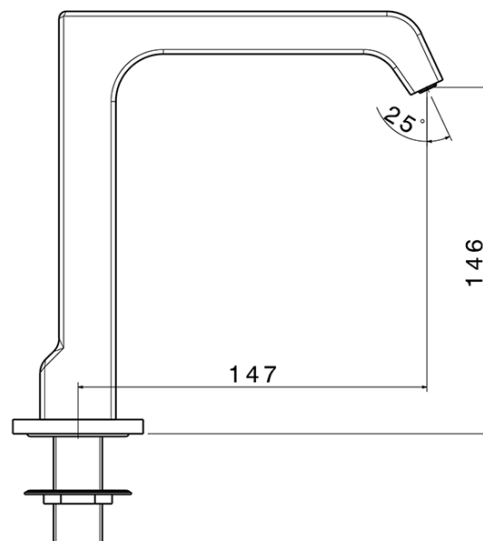

**Výtoková hubice na okraj vany, šířka 43mm, kaskáda,
chrom**

SAPHO

Objednací kód: B02

Základní informace

Značka: Sapho

Rozměry

Šířka: 55 mm

Výška: 178 mm

Hloubka: 147 mm

Parametry

Barva: Chrom

Materiál: Mosaz

Tvar: Hranaté

Instalace: Na okraj vany

Výška výtoku: 146 mm

Hmotnost / ks: 3.41 kg

Balení: 1 ks

Záruka: 2 roky

Výtoková hubice na okraj vany, šířka 43mm, kaskáda,
chrom

Technický list

Installation hole