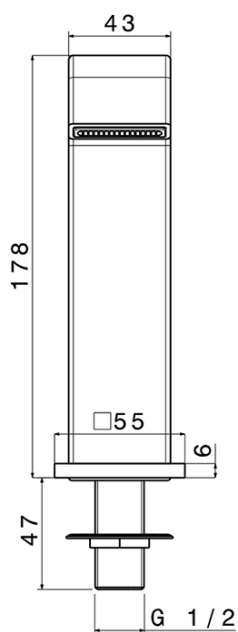

Výtoková hubice na okraj vany, šířka 43mm, kaskáda, chrom

Objednací kód: B02

Rozměry

Šířka: 55 mm
 Výška: 178 mm
 Hloubka: 147 mm

Parametry

Záruka: 2 roky
 Barva: Chrom
 Materiál: Mosaz

Technický list

Installation hole