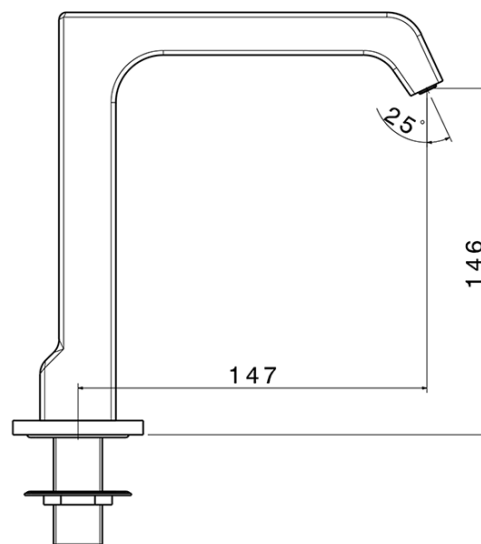

Výtoková hubice na okraj vany, šířka 43mm, kaskáda, chrom

Objednací kód: B02

Rozměry

Šířka: 55 mm
 Výška: 178 mm
 Hloubka: 147 mm

Parametry

Záruka: 2 roky
 Barva: Chrom
 Materiál: Mosaz

Technický list

Installation hole