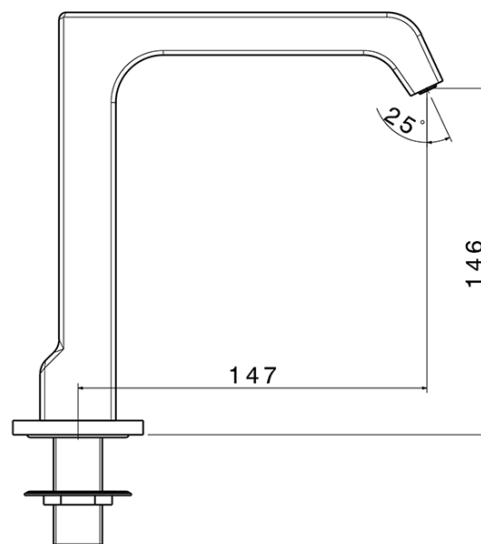

Výtoková hubice na okraj vany, šířka 43mm, kaskáda, chrom

Objednací kód: B02

Rozměry

Šířka: 55 mm
 Výška: 178 mm
 Hloubka: 147 mm

Parametry

Barva: Chrom
 Materiál: Mosaz
 Záruka: 2 roky

Technický list

Installation hole