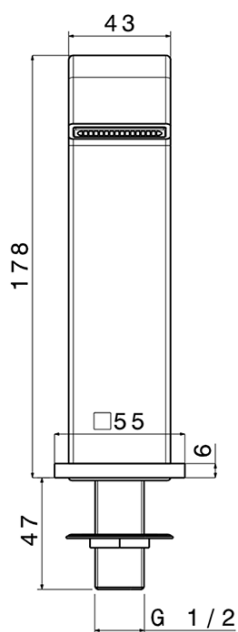

Výtoková hubice na okraj vany, šířka 43mm, kaskáda, chrom

Objednací kód: B02

Rozměry

Šířka: 55 mm
 Výška: 178 mm
 Hloubka: 147 mm

Parametry

Barva: Chrom
 Materiál: Mosaz
 Záruka: 2 roky

Technický list

Installation hole