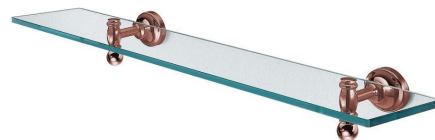

PERLA skleněná police, růžové zlato

Objednací kód: PE0187

Rozměry

Délka: 600 mm
 Šířka: 600 mm
 Výška: 79 mm
 Hloubka: 170 mm

Parametry

Barva: Růžové zlato
 Materiál: Mosaz, Sklo
 Záruka: 5 let

Technický list