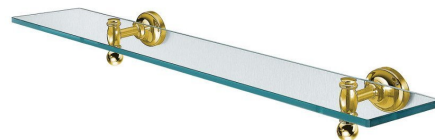

PERLA skleněná police, zlato

Objednací kód: PE0185

Rozměry

Délka: 600 mm

Šířka: 600 mm

Výška: 79 mm

Hloubka: 170 mm

Parametry

Barva: Zlato

Materiál: Mosaz, Sklo

Záruka: 5 let

Technický list