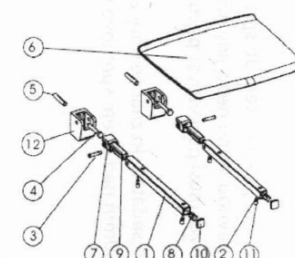

GELCO sklopné sedátko do sprchového koutu 32,5x32,5cm, tmavě šedá

Technický list

Pos	No. artiklu	quant	Materiál
1	00428Z00F	2	INCK
2	00438F00F	4	INCK A2
3	00808Z00F	2	INCK
4	00818F00F	4	PA6
5	0961A000G	1	AMg307 F27
6	1290K**F	1	ABS
7	12920**F	2	PA6
8	12930**F	2	PA6
9	12940**F	2	PA6
10	12960**F	2	ABS
11	12970**F	4	ABS
12	1970K**G	2	AMg305