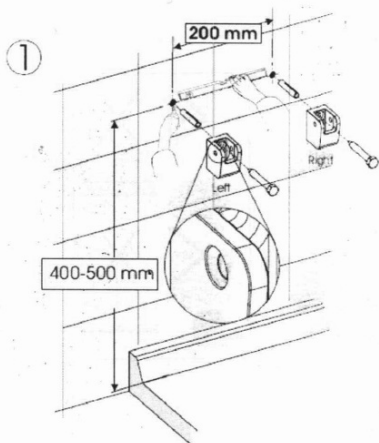

GELCO sklopné sedátko do sprchového koutu 32,5x32,5cm, tmavě šedá

Technický list

Pos	No. artiklu	quant	Materiál
1	00428Z00F	2	INCK
2	00438F00F	4	INCK A2
3	00808Z00F	2	INCK
4	00818F00F	4	PA6
5	0961A000G	1	AMg307 F27
6	1290K**F	1	ABS
7	12920**F	2	PA6
8	12930**F	2	PA6
9	12940**F	2	PA6
10	12960**F	2	ABS
11	12970**F	4	ABS
12	1970K**G	2	AMg305