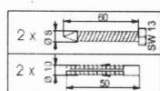

Technický list

Pos	No. artiklu	quant	Materiál
1	00428Z00F	2	INCK
2	00438F00F	4	INCK A2
3	00808Z00F	2	INCK
4	00818F00F	4	PA6
5	0961A000G	1	AMg307 F27
6	1290K**F	1	ABS
7	12920**F	2	PA6
8	12930**F	2	PA6
9	12940**F	2	PA6
10	12960**F	2	ABS
11	12970**F	4	ABS
12	1970K**G	2	AMg305