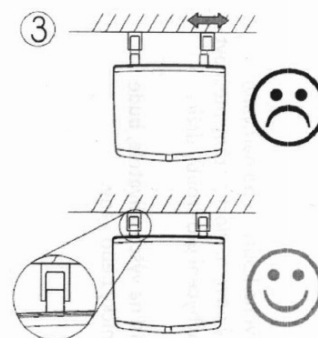

GELCO sklopné sedátko do sprchového koutu 32,5x32,5cm, tmavě šedá

Technický list

Pos	No. artiklu	quant	Materiál
1	00428Z00F	2	INCK
2	00438F00F	4	INCK A2
3	00808Z00F	2	INCK
4	00818F00F	4	PA6
5	0961A000G	1	AMg307 F27
6	1290K**F	1	ABS
7	12920**F	2	PA6
8	12930**F	2	PA6
9	12940**F	2	PA6
10	12960**F	2	ABS
11	12970**F	4	ABS
12	1970K**G	2	AMg305