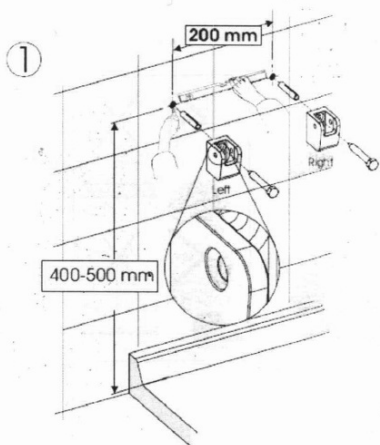

GELCO sklopné sedátko do sprchového koutu 32,5x32,5cm, tmavě šedá

Technický list

Pos	No. artiklu	quant	Materiál
1	00428Z00F	2	INCK
2	00438F00F	4	INCK A2
3	00808Z00F	2	INCK
4	00818F00F	4	PA6
5	0961A000G	1	AMg307 F27
6	1290K**F	1	ABS
7	1292K**F	2	PA6
8	1293K**F	2	PA6
9	1294K**F	2	PA6
10	1296K**F	2	ABS
11	1297K**F	4	ABS
12	1970K**G	2	AMg305