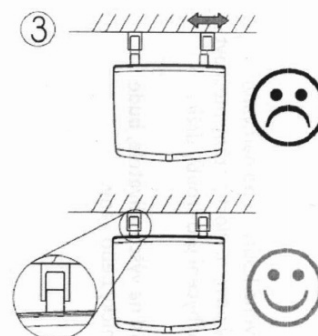

GELCO sklopné sedátko do sprchového koutu 32,5x32,5cm, tmavě šedá

Technický list

Pos	No. artiklu	quant	Materiál
1	00428Z00F	2	INCK
2	00438F00F	4	INCK A2
3	00808Z00F	2	INCK
4	00818F00F	4	PA6
5	0961A000G	1	AMg307 F27
6	1290K**F	1	ABS
7	129203**F	2	PA6
8	129303**F	2	PA6
9	129403**F	2	PA6
10	129603**F	2	ABS
11	129703**F	4	ABS
12	1970K**G	2	AMg305