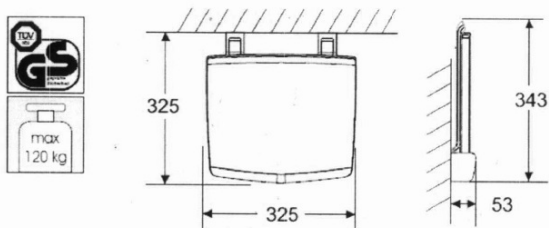

GELCO sklopné sedátko do sprchového koutu 32,5x32,5cm, tmavě šedá

Technický list

Pos	No. artiklu	quant	Materiál
1	00428Z00F	2	INCK
2	00438F00F	4	INCK A2
3	00808Z00F	2	INCK
4	00818F00F	4	PA6
5	0961A000G	1	AMg307 F27
6	1290K**F	1	ABS
7	129203**F	2	PA6
8	129303**F	2	PA6
9	129403**F	2	PA6
10	129603**F	2	ABS
11	129703**F	4	ABS
12	1970K**G	2	AMg305