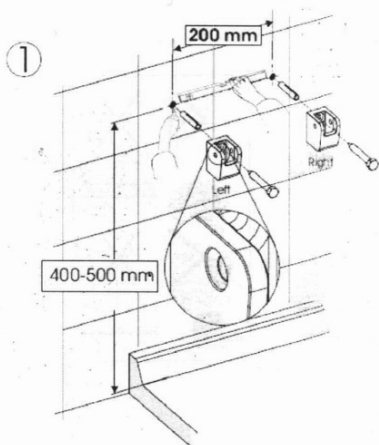

GELCO sklopné sedátko do sprchového koutu 32,5x32,5cm, tmavě šedá

Technický list

Pos	No. artiklu	quant	Materiál
1	00428Z00F	2	INCK
2	00438F00F	4	INCK A2
3	00808Z00F	2	INCK
4	00818F00F	4	PA6
5	0961A000G	1	AMg307 F27
6	1290K**F	1	ABS
7	129203**F	2	PA6
8	129303**F	2	PA6
9	129403**F	2	PA6
10	129603**F	2	ABS
11	129703**F	4	ABS
12	1970K**G	2	AMg305