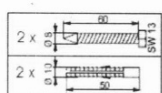

Technický list

Pos	No. artiklu	quant	Materiál
1	00428Z00F	2	INCK
2	00438F00F	4	INCK A2
3	00808Z00F	2	INCK
4	00818F00F	4	PA6
5	0961A000G	1	AMg307 F27
6	1290K**F	1	ABS
7	129203**F	2	PA6
8	129303**F	2	PA6
9	129403**F	2	PA6
10	129603**F	2	ABS
11	129703**F	4	ABS
12	1970K**G	2	AMg305