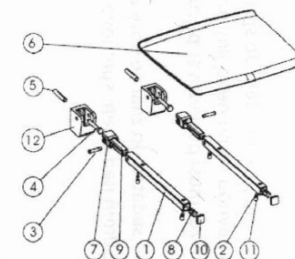

GELCO sklopné sedátko do sprchového koutu 32,5x32,5cm, tmavě šedá

Technický list

Pos	No. artiklu	quant	Materiál
1	00428Z00F	2	INCK
2	00438F00F	4	INCK A2
3	00808Z00F	2	INCK
4	00818F00F	4	PA6
5	0961A000G	1	AMg307 F27
6	1290K**F	1	ABS
7	129203**F	2	PA6
8	129303**F	2	PA6
9	129403**F	2	PA6
10	129603**F	2	ABS
11	129703**F	4	ABS
12	1970K**G	2	AMg305