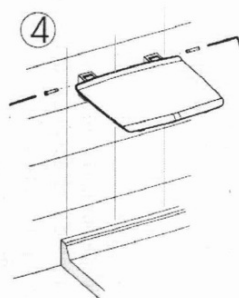

GELCO sklopné sedátko do sprchového koutu 32,5x32,5cm, tmavě šedá

Technický list

Pos	No. artiklu	quant	Materiál
1	00428Z00F	2	INCK
2	00438F00F	4	INCK A2
3	00808Z00F	2	INCK
4	00818F00F	4	PA6
5	0961A000G	1	AMg307 F27
6	1290K**F	1	ABS
7	129203**F	2	PA6
8	129303**F	2	PA6
9	129403**F	2	PA6
10	129603**F	2	ABS
11	129703**F	4	ABS
12	1970K**G	2	AMg305