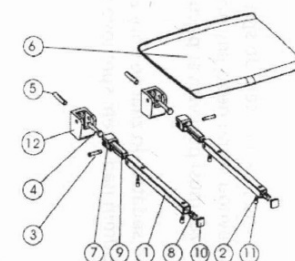

GELCO sklápěcí sedátko do sprchového koutu 32,5x32,5cm, tmavě šedá

Objednací kód: GS120G

Rozměry

Šířka: 325 mm

Hloubka: 325 mm

Parametry

Záruka: 2 roky

Barva: Šedá

Technický list

Pr#	No. artiklu	quant	Materiál
1	00439200F	2	INOX
2	00439100F	4	INOX K2
3	00804200F	2	INOX
4	00618100F	4	PA6
5	00618100G	1	ANAGEST F27
6	129303**	1	ABS
7	129203**	2	PA6
8	129303**	2	PA6
9	129403**	2	PA6
10	129603**	2	ABS
11	129703**	4	ABS
12	197001**G	2	ANAGEST