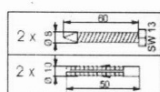

GELCO sklápěcí sedátko do sprchového koutu 32,5x32,5cm, tmavě šedá

Objednací kód: GS120G

Rozměry

Šířka: 325 mm

Hloubka: 325 mm

Parametry

Záruka: 2 roky

Barva: Šedá

Technický list

Pr#	No. artiklu	quant	Materiál
1	00439200F	2	INOX
2	00439100F	4	INOX K2
3	00804200F	2	INOX
4	00618100F	4	PA6
5	00618100G	1	ANAGEST F27
6	129303**	1	ABS
7	129203**	2	PA6
8	129303**	2	PA6
9	129403**	2	PA6
10	129603**	2	ABS
11	129703**	4	ABS
12	197001**G	2	ANAGEST