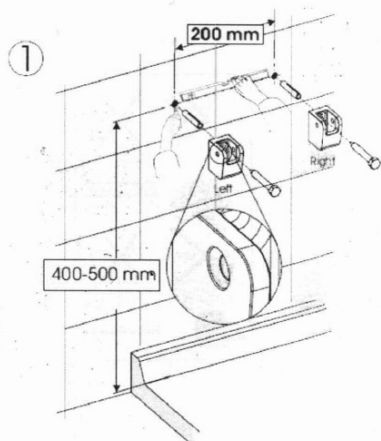

GELCO sklápěcí sedátko do sprchového koutu 32,5x32,5cm, tmavě šedá

Objednací kód: GS120G

Rozměry

Šířka: 325 mm

Hloubka: 325 mm

Parametry

Záruka: 2 roky

Barva: Šedá

Technický list

Pr#	No. artiklu	quant	Materiál
1	00439200F	2	INOX
2	00439100F	4	INOX K2
3	00804200F	2	INOX
4	00618100F	4	PA6
5	00618100G	1	ANAGEST F27
6	129303**	1	ABS
7	129203**	2	PA6
8	129303**	2	PA6
9	129403**	2	PA6
10	129603**	2	ABS
11	129703**	4	ABS
12	197001**G	2	ANAGEST