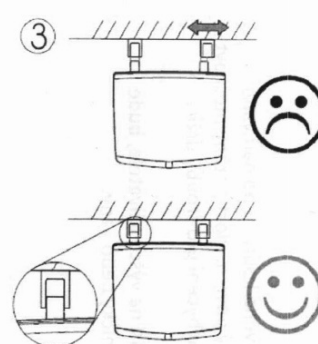

Technický list

Pr#	No. artiklu	quant	Materiál
1	00439200F	2	INOX
2	00439100F	4	INOX K2
3	00804200F	2	INOX
4	00618100F	4	PA6
5	00618100G	1	ANAGEST F27
6	129303**	1	ABS
7	129203**	2	PA6
8	129303**	2	PA6
9	129403**	2	PA6
10	129603**	2	ABS
11	129703**	4	ABS
12	197001**G	2	ANAGEST