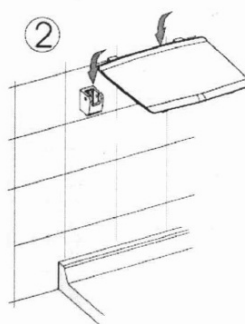

Technický list

Pr#	No. artiklu	quant	Materiál
1	00439200F	2	INOX
2	00439100F	4	INOX K2
3	00804200F	2	INOX
4	00618100F	4	PA6
5	00618100G	1	ANAGEST F27
6	129303**	1	ABS
7	129203**	2	PA6
8	129303**	2	PA6
9	129403**	2	PA6
10	129603**	2	ABS
11	129703**	4	ABS
12	197001**G	2	ANAGEST