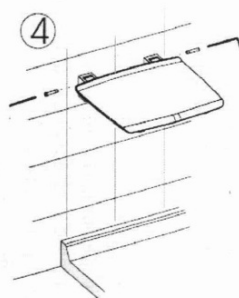

Technický list

Pr#	No. artiklu	quant	Materiál
1	00439200F	2	INOX
2	00439100F	4	INOX K2
3	00804200F	2	INOX
4	00618100F	4	PA6
5	00618100G	1	ANAGEST F27
6	129303**	1	ABS
7	129203**	2	PA6
8	129303**	2	PA6
9	129403**	2	PA6
10	129603**	2	ABS
11	129703**	4	ABS
12	197001**G	2	ANAGEST