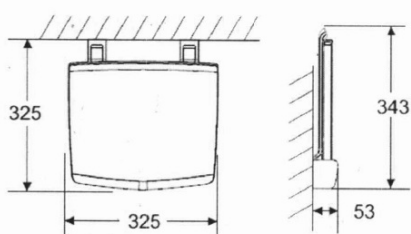

GELCO sklápěcí sedátko do sprchového koutu 32,5x32,5cm, tmavě šedá

Objednací kód: GS120G

Rozměry

Šířka: 325 mm

Hloubka: 325 mm

Parametry

Záruka: 2 roky

Barva: Šedá

Technický list

Pr#	No. artiklu	quant	Materiál
1	00439200F	2	INOX
2	00439100F	4	INOX K2
3	00804200F	2	INOX
4	00618100F	4	PA6
5	00618100G	1	ANAGEST F27
6	129303**	1	ABS
7	129203**	2	PA6
8	129303**	2	PA6
9	129403**	2	PA6
10	129603**	2	ABS
11	129703**	4	ABS
12	197001**G	2	ANAGEST