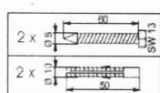

Technický list

Pos	No. artiklu	quant	Materiac
1	00428Z00F	2	INCK
2	00438F00F	4	INCK A2
3	00808Z00F	2	INCK
4	00818F00F	4	PNL
5	0961A000G	1	AMg307 F27
6	1293K**F	1	ABS
7	1292K**F	2	PNL
8	1293K**F	2	PNL
9	1294K**F	2	PNL
10	1296K**F	2	ABS
11	1297K**F	4	ABS
12	1970K**G	2	AMg305