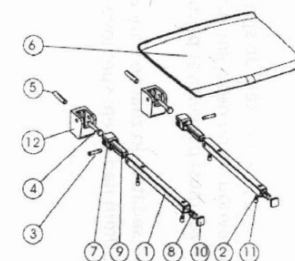

GELCO sklopné sedátko do sprchového koutu 32,5x32,5cm, biela

Technický list

Pos	No. artiklu	quant	Materiac
1	00428Z00F	2	INCK
2	00438F00F	4	INCK A2
3	00808Z00F	2	INCK
4	00818F00F	4	PNL
5	0961A000G	1	AMg307 F27
6	1293K**F	1	ABS
7	1292K**F	2	PNL
8	1293K**F	2	PNL
9	1294K**F	2	PNL
10	1296K**F	2	ABS
11	1297K**F	4	ABS
12	1970K**G	2	AMg305