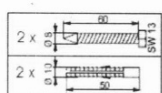

Technický list

Pos	No. artiklu	quant	Materiac
1	00428.Z00F	2	INCK
2	00438.F00F	4	INCK A2
3	00808.Z00F	2	INCK
4	00818.F00F	4	PNK
5	0961.F00G	1	AMg307 F27
6	1293K**F	1	ABS
7	1292K**F	2	PNK
8	1293K**F	2	PNK
9	1294K**F	2	PNK
10	1296K**F	2	ABS
11	1297K**F	4	ABS
12	1970K**G	2	AMg305