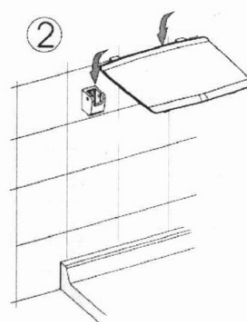

GELCO sklopné sedátko do sprchového koutu 32,5x32,5cm, biela

Technický list

Pos	No. artiklu	quant	Materiac
1	00428.Z00F	2	INCK
2	00438.F00F	4	INCK A2
3	00808.Z00F	2	INCK
4	00818.F00F	4	PNK
5	0961.F00G	1	AMg307 F27
6	1293K**F	1	ABS
7	1292K**F	2	PNK
8	1293K**F	2	PNK
9	1294K**F	2	PNK
10	1296K**F	2	ABS
11	1297K**F	4	ABS
12	1970K**G	2	AMg305