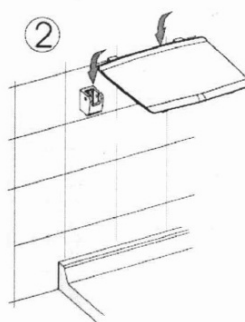

GELCO sklopné sedátko do sprchového koutu 32,5x32,5cm, biela

Technický list

Pos	No. artiklu	quant	Materiac
1	00428Z00F	2	INCK
2	00438F00F	4	INCK A2
3	00808Z00F	2	INCK
4	00818F00F	4	PNK
5	0961A000G	1	AMg307 F27
6	1293K**F	1	ABS
7	1292K**F	2	PNK
8	1293K**F	2	PNK
9	1294K**F	2	PNK
10	1296K**F	2	ABS
11	1297K**F	4	ABS
12	1970K**G	2	AMg305