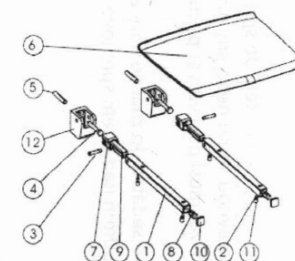

GELCO sklopné sedátko do sprchového koutu 32,5x32,5cm, biela

Technický list

Pos	No. artiklu	quant	Materiac
1	00428Z00F	2	INCK
2	00438F00F	4	INCK A2
3	00808Z00F	2	INCK
4	00818F00F	4	PNK
5	0961A000G	1	AMg307 F27
6	1293K**F	1	ABS
7	1292K**F	2	PNK
8	1293K**F	2	PNK
9	1294K**F	2	PNK
10	1296K**F	2	ABS
11	1297K**F	4	ABS
12	1970K**G	2	AMg305