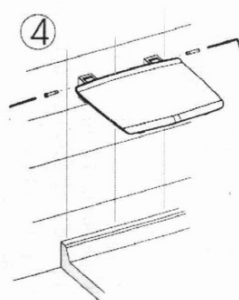

GELCO sklopné sedátko do sprchového koutu 32,5x32,5cm, biela

Technický list

Pos	No. artiklu	quant	Materiac
1	00428Z00F	2	INCK
2	00438F00F	4	INCK A2
3	00808Z00F	2	INCK
4	00818F00F	4	PNK
5	0961A000G	1	AMg307 F27
6	1293K**F	1	ABS
7	1292K**F	2	PNK
8	1293K**F	2	PNK
9	1294K**F	2	PNK
10	1296K**F	2	ABS
11	1297K**F	4	ABS
12	1970K**G	2	AMg305