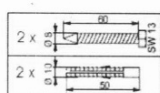

Technický list

Pos	No. artiklu	quant	Materiac
1	00428Z00F	2	INCK
2	00438F00F	4	INCK A2
3	00808Z00F	2	INCK
4	00818F00F	4	PNK
5	0961A000G	1	AMg307 F27
6	1293K**F	1	ABS
7	1292K**F	2	PNK
8	1293K**F	2	PNK
9	1294K**F	2	PNK
10	1296K**F	2	ABS
11	1297K**F	4	ABS
12	1970K**G	2	AMg305