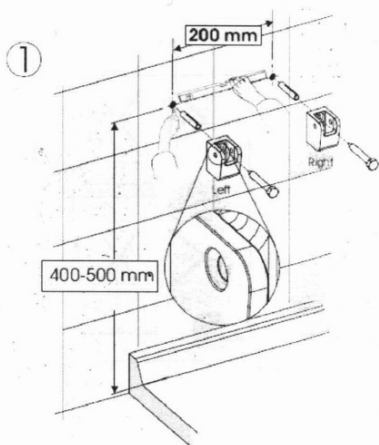

GELCO sklopné sedátko do sprchového koutu 32,5x32,5cm, biela

Technický list

Pos	No. artiklu	quant	Materiac
1	00428Z00F	2	INCK
2	00438F00F	4	INCK A2
3	00808Z00F	2	INCK
4	00818F00F	4	PNK
5	0961A000G	1	AMg307 F27
6	1293K**F	1	ABS
7	1292K**F	2	PNK
8	1293K**F	2	PNK
9	1294K**F	2	PNK
10	1296K**F	2	ABS
11	1297K**F	4	ABS
12	1970K**G	2	AMg305