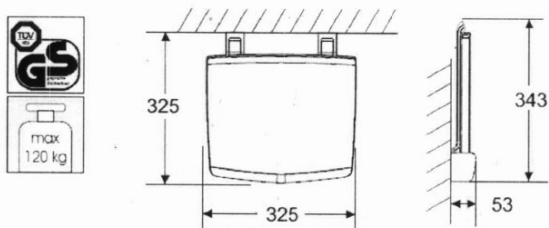

GELCO sklopné sedátko do sprchového koutu 32,5x32,5cm, biela

Technický list

Pos	No. artiklu	quant	Materiac
1	00428Z00F	2	INCK
2	00438F00F	4	INCK A2
3	00808Z00F	2	INCK
4	00818F00F	4	PNK
5	0961A000G	1	AMg307 F27
6	1293K**F	1	ABS
7	1292K**F	2	PNK
8	1293K**F	2	PNK
9	1294K**F	2	PNK
10	1296K**F	2	ABS
11	1297K**F	4	ABS
12	1970K**G	2	AMg305