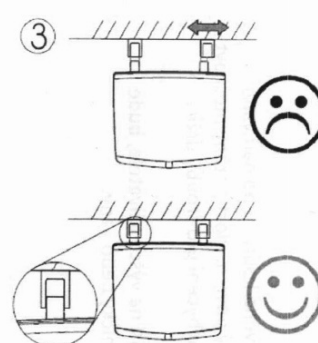

GELCO sklopné sedátko do sprchového koutu 32,5x32,5cm, biela

Technický list

Pos	No. artiklu	quant	Materiac
1	00428Z00F	2	INCK
2	00438F00F	4	INCK A2
3	00808Z00F	2	INCK
4	00818F00F	4	PNK
5	0961A000G	1	AMg307 F27
6	1293K**F	1	ABS
7	1292K**F	2	PNK
8	1293K**F	2	PNK
9	1294K**F	2	PNK
10	1296K**F	2	ABS
11	1297K**F	4	ABS
12	1970K**G	2	AMg305