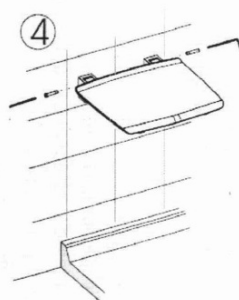

GELCO sklopné sedátko do sprchového koutu 32,5x32,5cm, biela

Technický list

Pos	No. artiklu	quant	Materiac
1	00428Z00F	2	INCK
2	00438F00F	4	INCK A2
3	00808Z00F	2	INCK
4	00818F00F	4	PNL
5	0961A000G	1	AMg307 F27
6	1293K**F	1	ABS
7	1292K**F	2	PNL
8	1293K**F	2	PNL
9	1294K**F	2	PNL
10	1296K**F	2	ABS
11	1297K**F	4	ABS
12	1970K**G	2	AMg305