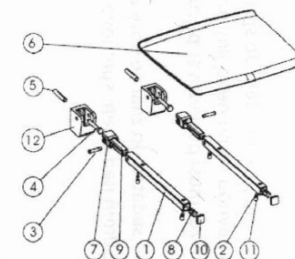

GELCO sklopné sedátko do sprchového koutu 32,5x32,5cm, biela

Technický list

Pos	No. artiklu	quant	Materiac
1	00428Z00F	2	INCK
2	00438F00F	4	INCK A2
3	00808Z00F	2	INCK
4	00818F00F	4	PNL
5	0961A000G	1	AMg307 F27
6	1293K**F	1	ABS
7	1292K**F	2	PNL
8	1293K**F	2	PNL
9	1294K**F	2	PNL
10	1296K**F	2	ABS
11	1297K**F	4	ABS
12	1970K**G	2	AMg305