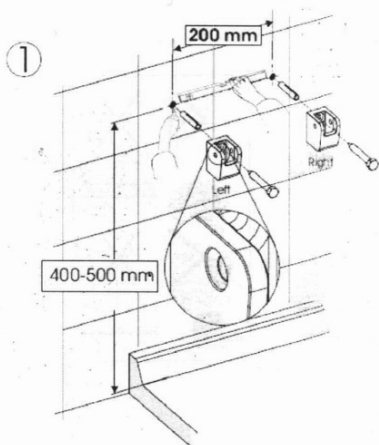

GELCO sklopné sedátko do sprchového koutu 32,5x32,5cm, biela

Technický list

Pos	No. artiklu	quant	Materiac
1	00428Z00F	2	INCK
2	00438F00F	4	INCK A2
3	00808Z00F	2	INCK
4	00818F00F	4	PNL
5	0961A000G	1	AMg307 F27
6	1293K**F	1	ABS
7	1292K**F	2	PNL
8	1293K**F	2	PNL
9	1294K**F	2	PNL
10	1296K**F	2	ABS
11	1297K**F	4	ABS
12	1970K**G	2	AMg305