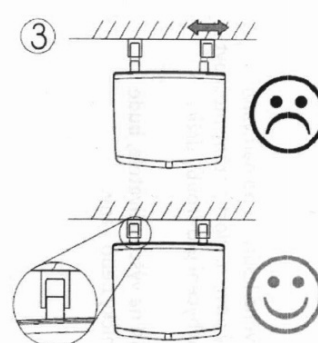

GELCO sklopné sedátko do sprchového koutu 32,5x32,5cm, biela

Technický list

Pos	No. artiklu	quant	Materiac
1	00428Z00F	2	INCK
2	00438F00F	4	INCK A2
3	00808Z00F	2	INCK
4	00818F00F	4	PNL
5	0961A000G	1	AMg307 F27
6	1293K**F	1	ABS
7	1292K**F	2	PNL
8	1293K**F	2	PNL
9	1294K**F	2	PNL
10	1296K**F	2	ABS
11	1297K**F	4	ABS
12	1970K**G	2	AMg305