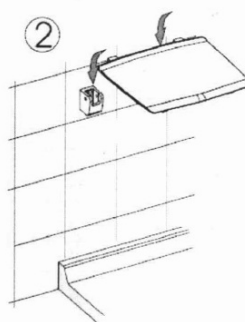

GELCO sklopné sedátko do sprchového koutu 32,5x32,5cm, biela

Technický list

Pos	No. artiklu	quant	Materiac
1	00428Z00F	2	INCK
2	00438F00F	4	INCK A2
3	00808Z00F	2	INCK
4	00818F00F	4	PNL
5	0961A000G	1	AMg307 F27
6	1293K**F	1	ABS
7	1292K**F	2	PNL
8	1293K**F	2	PNL
9	1294K**F	2	PNL
10	1296K**F	2	ABS
11	1297K**F	4	ABS
12	1970K**G	2	AMg305