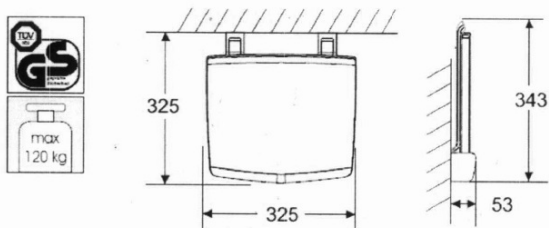

GELCO sklopné sedátko do sprchového koutu 32,5x32,5cm, biela

Technický list

Pos	No. artiklu	quant	Materiac
1	00428Z00F	2	INCK
2	00438F00F	4	INCK A2
3	00808Z00F	2	INCK
4	00818F00F	4	PNL
5	0961A000G	1	AMg307 F27
6	1293K**F	1	ABS
7	1292K**F	2	PNL
8	1293K**F	2	PNL
9	1294K**F	2	PNL
10	1296K**F	2	ABS
11	1297K**F	4	ABS
12	1970K**G	2	AMg305