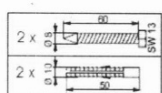

Technický list

Pos	No. artiklu	quant	Materiac
1	00428Z00F	2	INCK
2	00438F00F	4	INCK A2
3	00808Z00F	2	INCK
4	00818F00F	4	PNL
5	0961A000G	1	AMg307 F27
6	1293K**F	1	ABS
7	1292K**F	2	PNL
8	1293K**F	2	PNL
9	1294K**F	2	PNL
10	1296K**F	2	ABS
11	1297K**F	4	ABS
12	1970K**G	2	AMg305