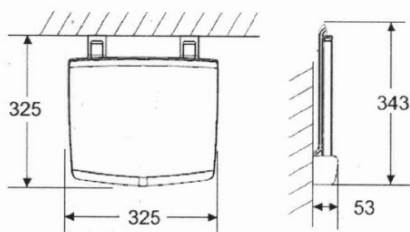

Technický list

Prk	NO. artiklu	quant	Material
1	0043300F	2	INCK
2	0043300F	4	INCK AD
3	0080300F	2	INCK
4	0081300F	4	PNL
5	0061A00G	1	ANAG307 F27
6	12903**F	1	ABS
7	12903**F	2	PNL
8	12903**F	2	PNL
9	12903**F	2	PNL
10	12903**F	2	ABS
11	12903**F	4	ABS
12	1970A**G	2	ANAG305