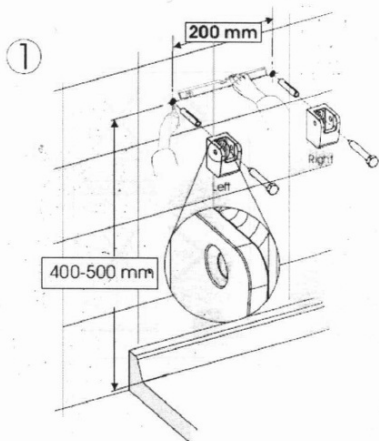

Technický list

Prk	NO. artiklu	quant	Material
1	0043300F	2	INCK
2	0043300F	4	INCK AD
3	0080300F	2	INCK
4	0081300F	4	PNL
5	0061A00G	1	ANAG307 F27
6	12903**F	1	ABS
7	12903**F	2	PNL
8	12903**F	2	PNL
9	12903**F	2	PNL
10	12903**F	2	ABS
11	12903**F	4	ABS
12	1970A**G	2	ANAG305