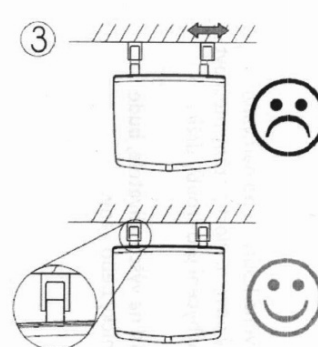

Technický list

Prk	NO. artiklu	quant	Material
1	0043300F	2	INCK
2	0043300F	4	INCK AD
3	0080300F	2	INCK
4	0081300F	4	PNL
5	0061A00G	1	ANAG307 F27
6	12903**F	1	ABS
7	12903**F	2	PNL
8	12903**F	2	PNL
9	12903**F	2	PNL
10	12903**F	2	ABS
11	12903**F	4	ABS
12	1970A**G	2	ANAG305