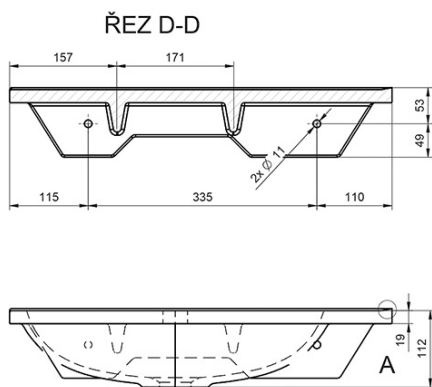

ARANA umyvadlo rohové, litý mramor, 56x35cm, pravé, bílá

SAPHO

Objednací kód: AN056

Rozměry

Šířka: 560 mm

Hloubka: 350 mm

Parametry

Barva: Bílá

Materiál: Litý mramor

Záruka: 2 roky

Technický list

DETAIL A

DETAIL A