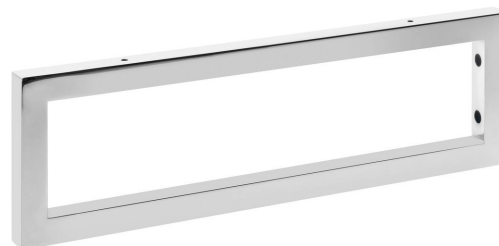

Podpěrná konzole 490x150x25 mm, chrom, 1 ks

Objednací kód: 30390

Základní informace

Značka: Sapho

Rozměry

Šířka: 25 mm
Výška: 150 mm
Hloubka: 490 mm

Parametry

Barva: Chrom
Materiál: Ocel
Hmotnost / ks: 2.62 kg
Balení: 1 ks
Záruka: 2 roky