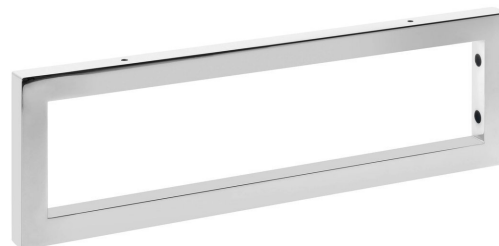

## Podpěrná konzole 490x150x25 mm, chrom, 1 ks

Objednací kód: 30390

### Rozměry

Šířka: 25 mm

Výška: 150 mm

Hloubka: 490 mm

### Parametry

Barva: Chrom

Materiál: Ocel

Hmotnost / ks: 2.62 kg

Balení: 1 ks

Záruka: 2 roky