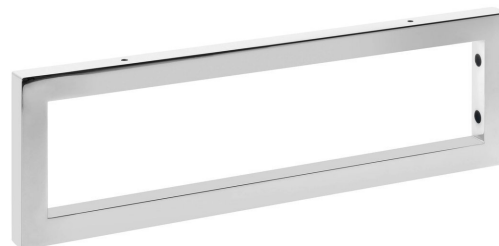

Podpěrná konzole 490x150x25 mm, chrom, 1 ks

Objednací kód: 30390

Základní informace

Značka: Sapho

Rozměry

Šířka: 25 mm

Výška: 150 mm

Hloubka: 490 mm

Parametry

Barva: Chrom

Materiál: Ocel

Hmotnost / ks: 2.62 kg

Balení: 1 ks

Záruka: 2 roky

Technický list